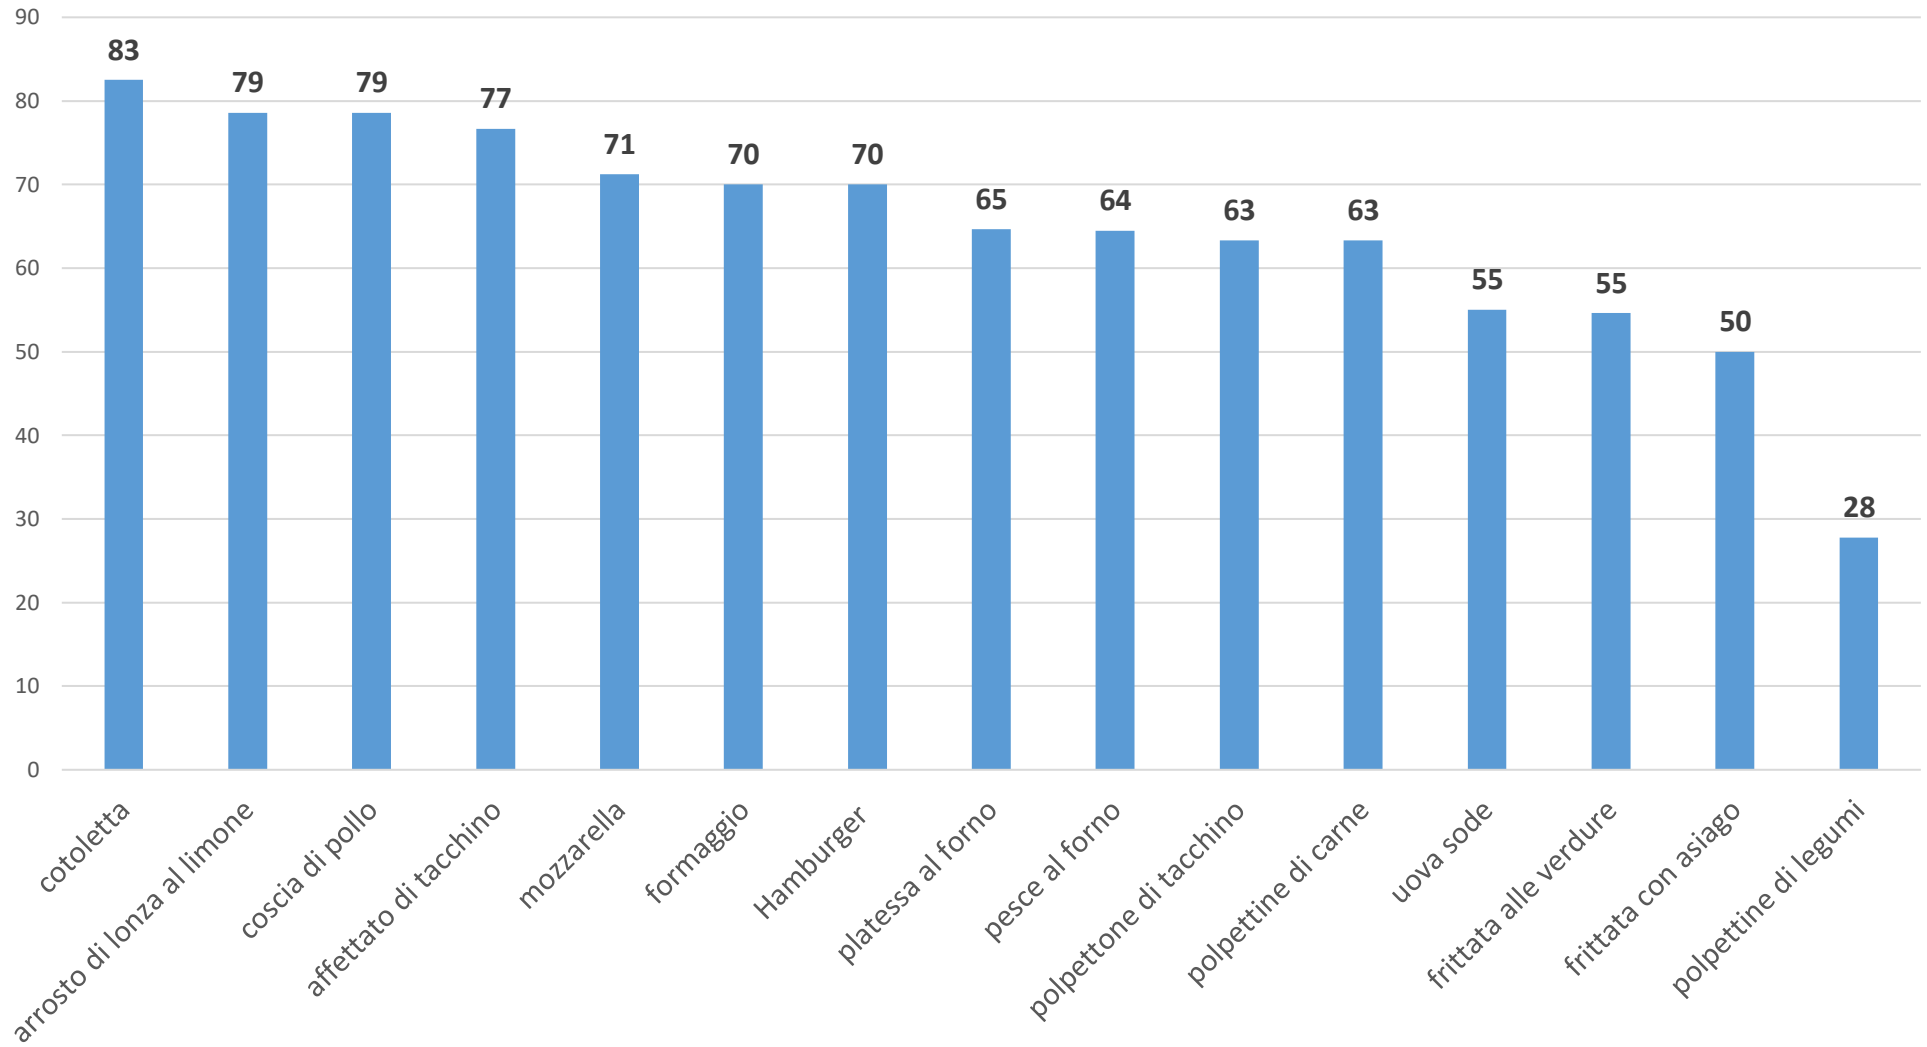

Media di Colonna1

GRADIMENTO PRIMO PIATTO MENÙ ESTIVO

Primo piatto del giorno

Media di Colonna2

GRADIMENTO SECONDI PIATTI MENU' ESTIVO

secondo piatto del giorno

Media di Colonna3

GRADIMENTO CONTORNO MENU' ESTIVO 22.23

contorno del giorno 1

Media di gradimento contorno 3

GRADIMENTO CONTORNO 2 MENU' ESTIVO 22.23

contorno del giorno 2

Media di Colonna4

GRADIMENTO PIATTI UNICI MENU' ESTIVO 22.23

piatto unico