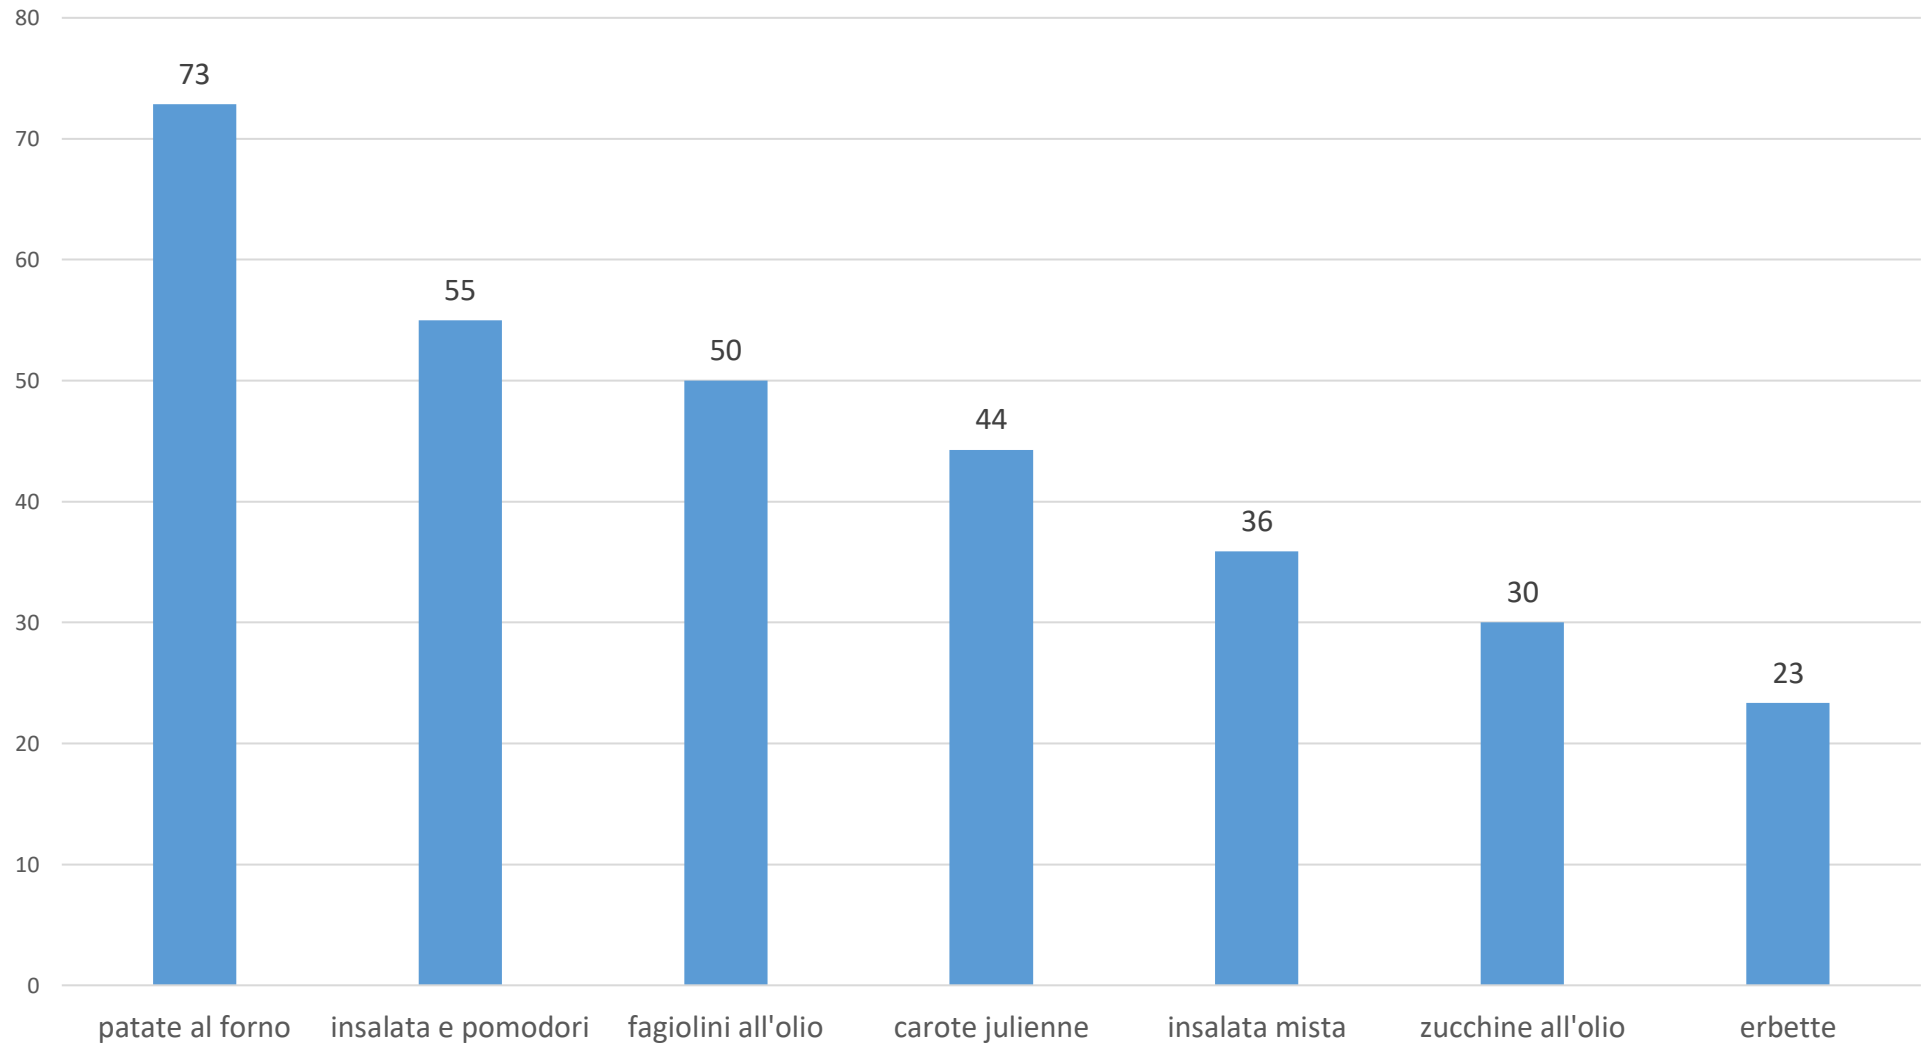

Media di Colonna1

GRADIMENTO PRIMO PIATTO MENÙ ESTIVO

Primo piatto del giorno

Media di Colonna2

GRADIMENTO SECONDI PIATTI MENU' ESTIVO

secondo piatto del giorno

Media di Colonna3

GRADIMENTO CONTORNO MENU' ESTIVO 22.23

contorno del giorno 1

Media di gradimento contorno 3

GRADIMENTO CONTORNO 2 MENU' ESTIVO 22.23

contorno del giorno 2

Media di Colonna4

GRADIMENTO PIATTI UNICI MENU' ESTIVO 22.23

piatto unico