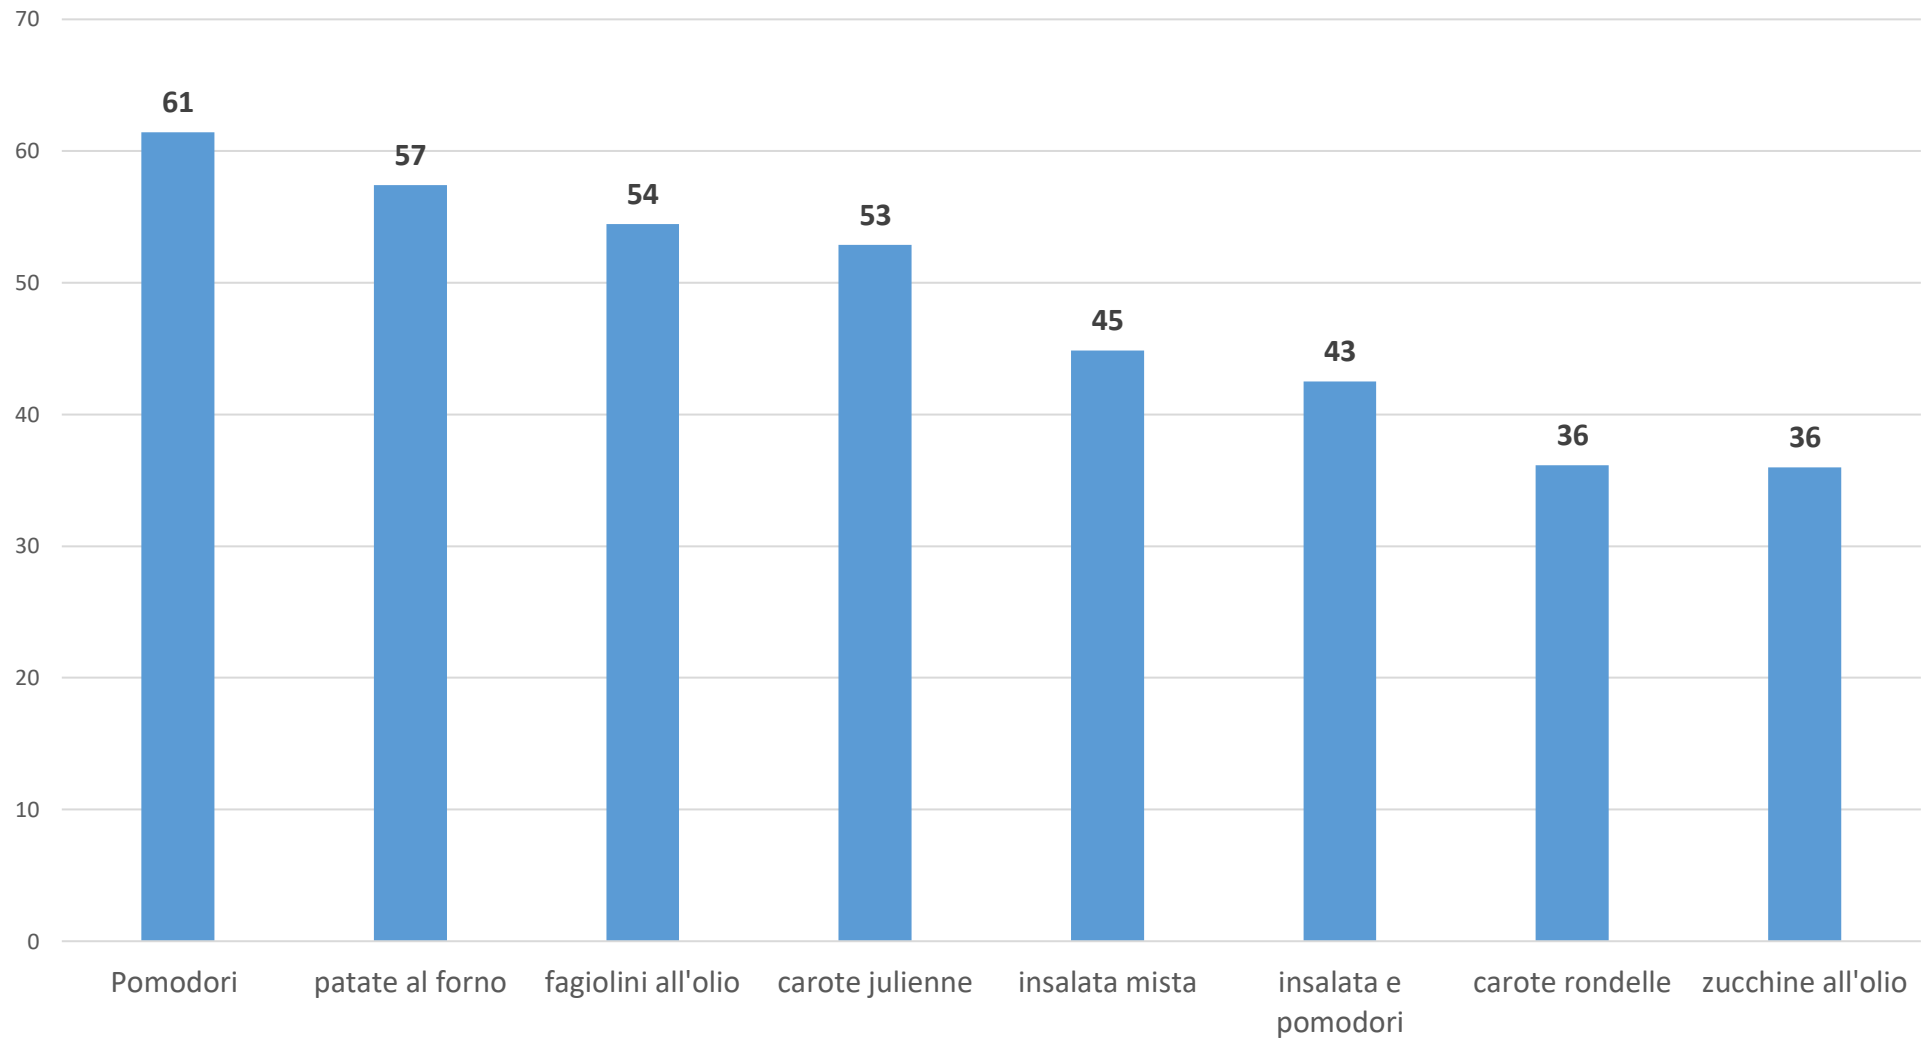

Media di Colonna1

GRADIMENTO PRIMO PIATTO MENÙ ESTIVO

Primo piatto del giorno

Media di Colonna2

GRADIMENTO SECONDI PIATTI MENU' ESTIVO

secondo piatto del giorno

Media di Colonna3

GRADIMENTO CONTORNO MENU' ESTIVO 22.23

contorno del giorno 1

Media di gradimento contorno 3

GRADIMENTO CONTORNO 2 MENU' ESTIVO 22.23

contorno del giorno 2

Media di Colonna4

GRADIMENTO PIATTI UNICI MENU' ESTIVO 22.23

piatto unico