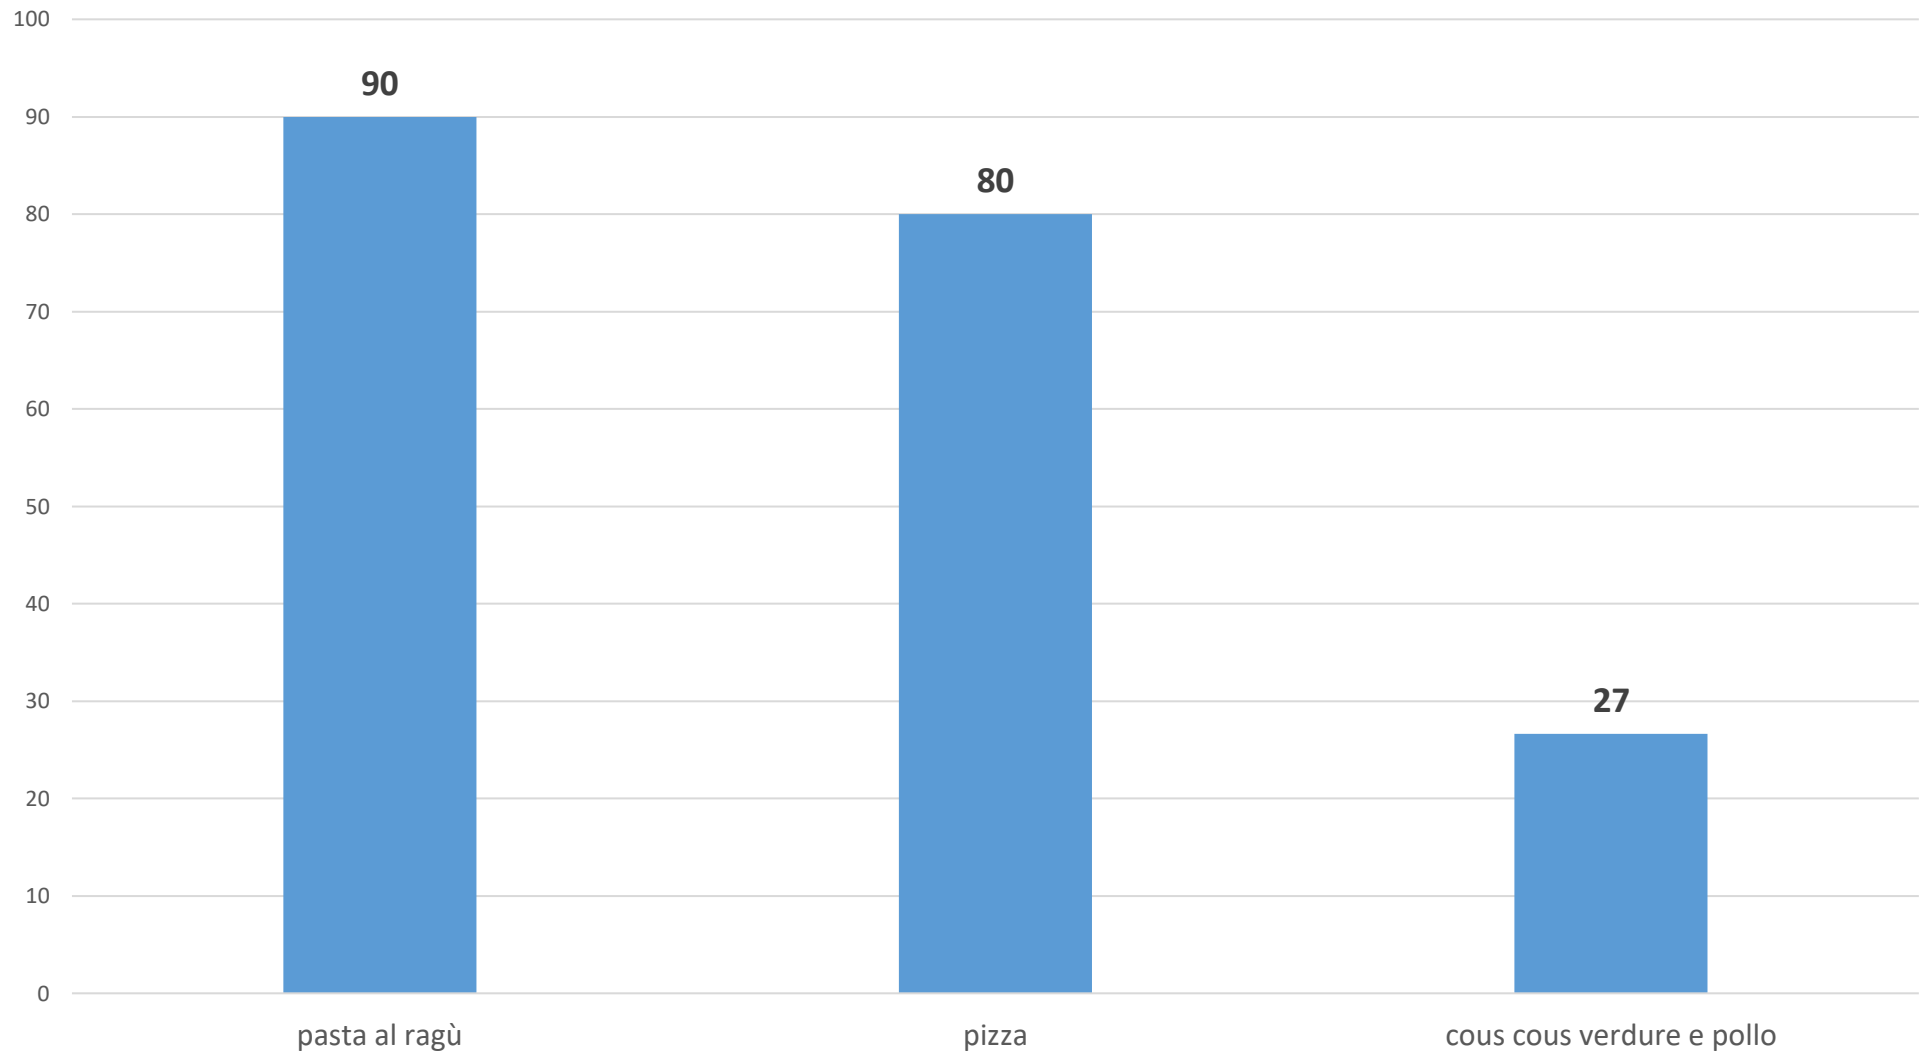

contorno del giorno 1

Media di gradimento contorno 3

GRADIMENTO CONTORNO 2 MENU' ESTIVO 22.23

contorno del giorno 2

Media di Colonna4

GRADIMENTO PIATTI UNICI MENU' ESTIVO 22.23

piatto unico