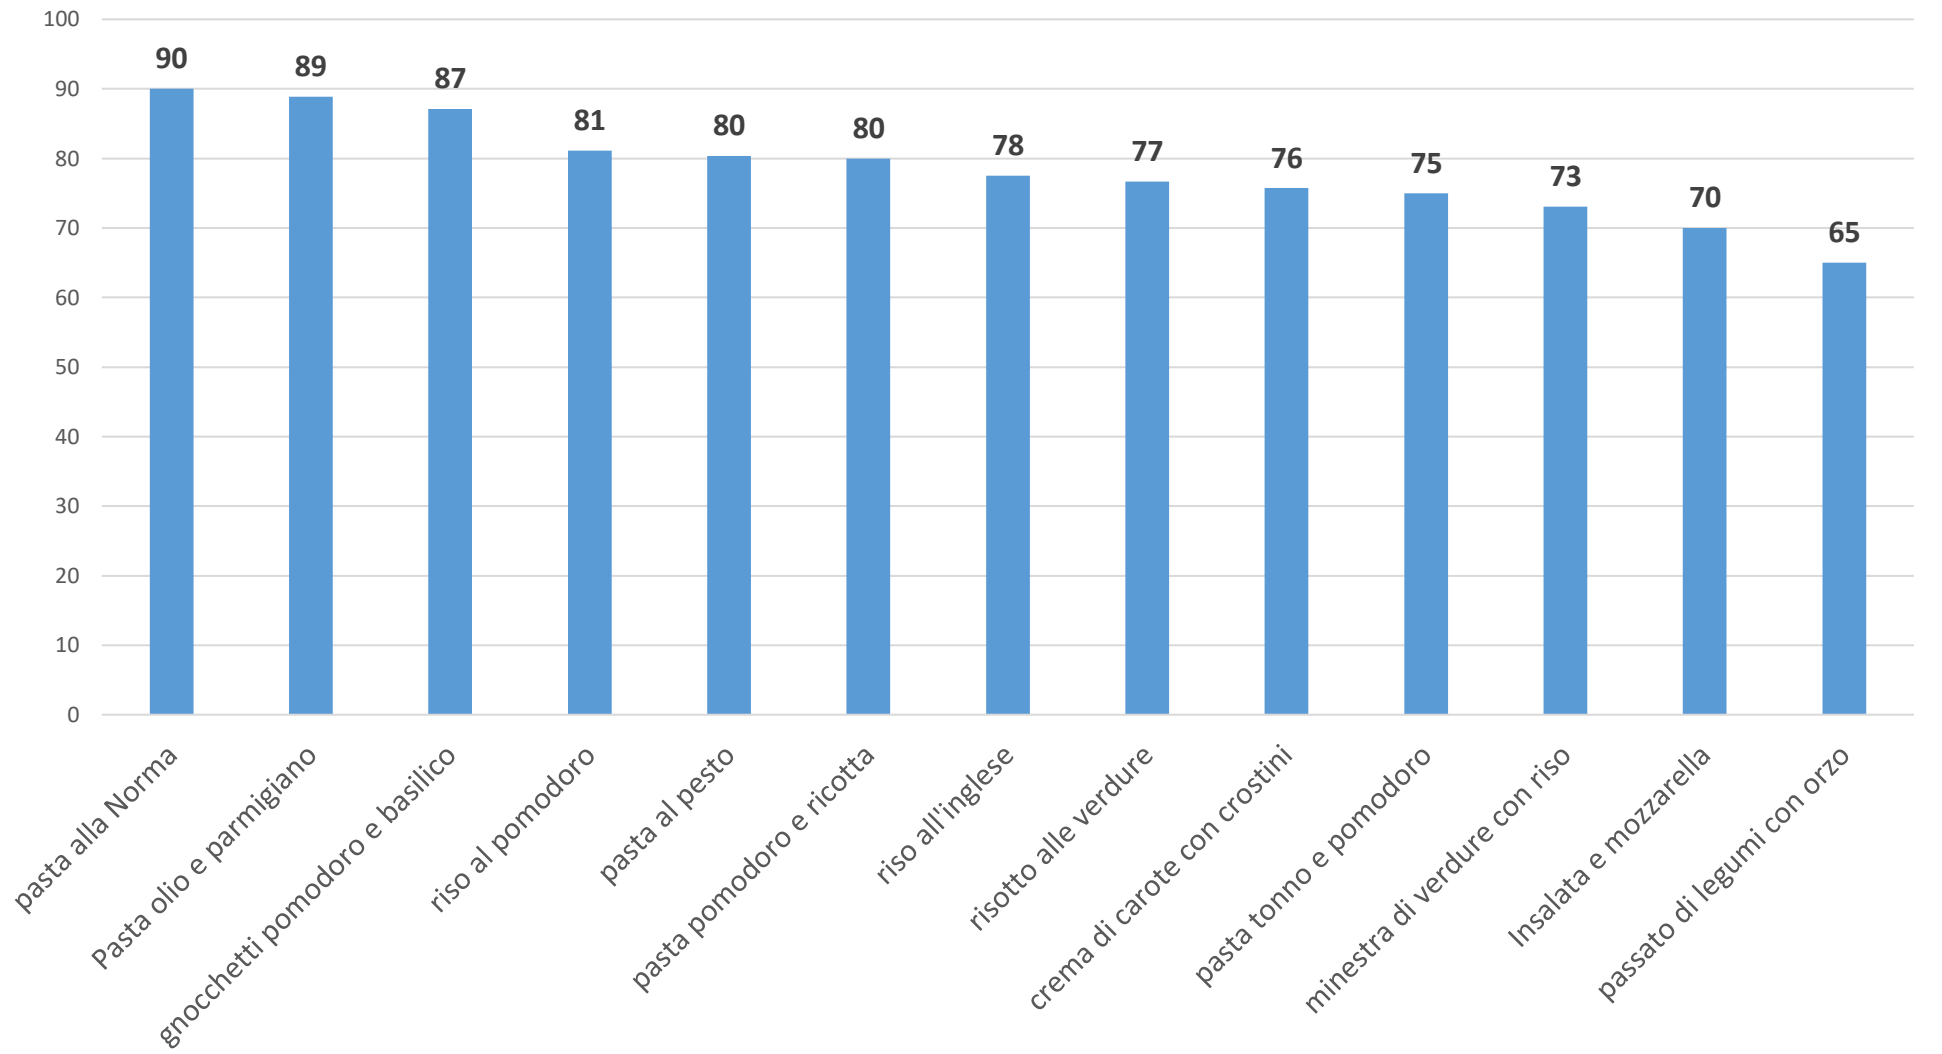

Media di Colonna1

GRADIMENTO PRIMO PIATTO MENÙ ESTIVO

Primo piatto del giorno

Media di Colonna2

GRADIMENTO SECONDI PIATTI MENU' ESTIVO

secondo piatto del giorno

Media di Colonna3

GRADIMENTO CONTORNO MENU' ESTIVO 22.23

contorno del giorno 1

Media di gradimento contorno 3

GRADIMENTO CONTORNO 2 MENU' ESTIVO 22.23

contorno del giorno 2

Media di Colonna4

GRADIMENTO PIATTI UNICI MENU' ESTIVO 22.23

piatto unico