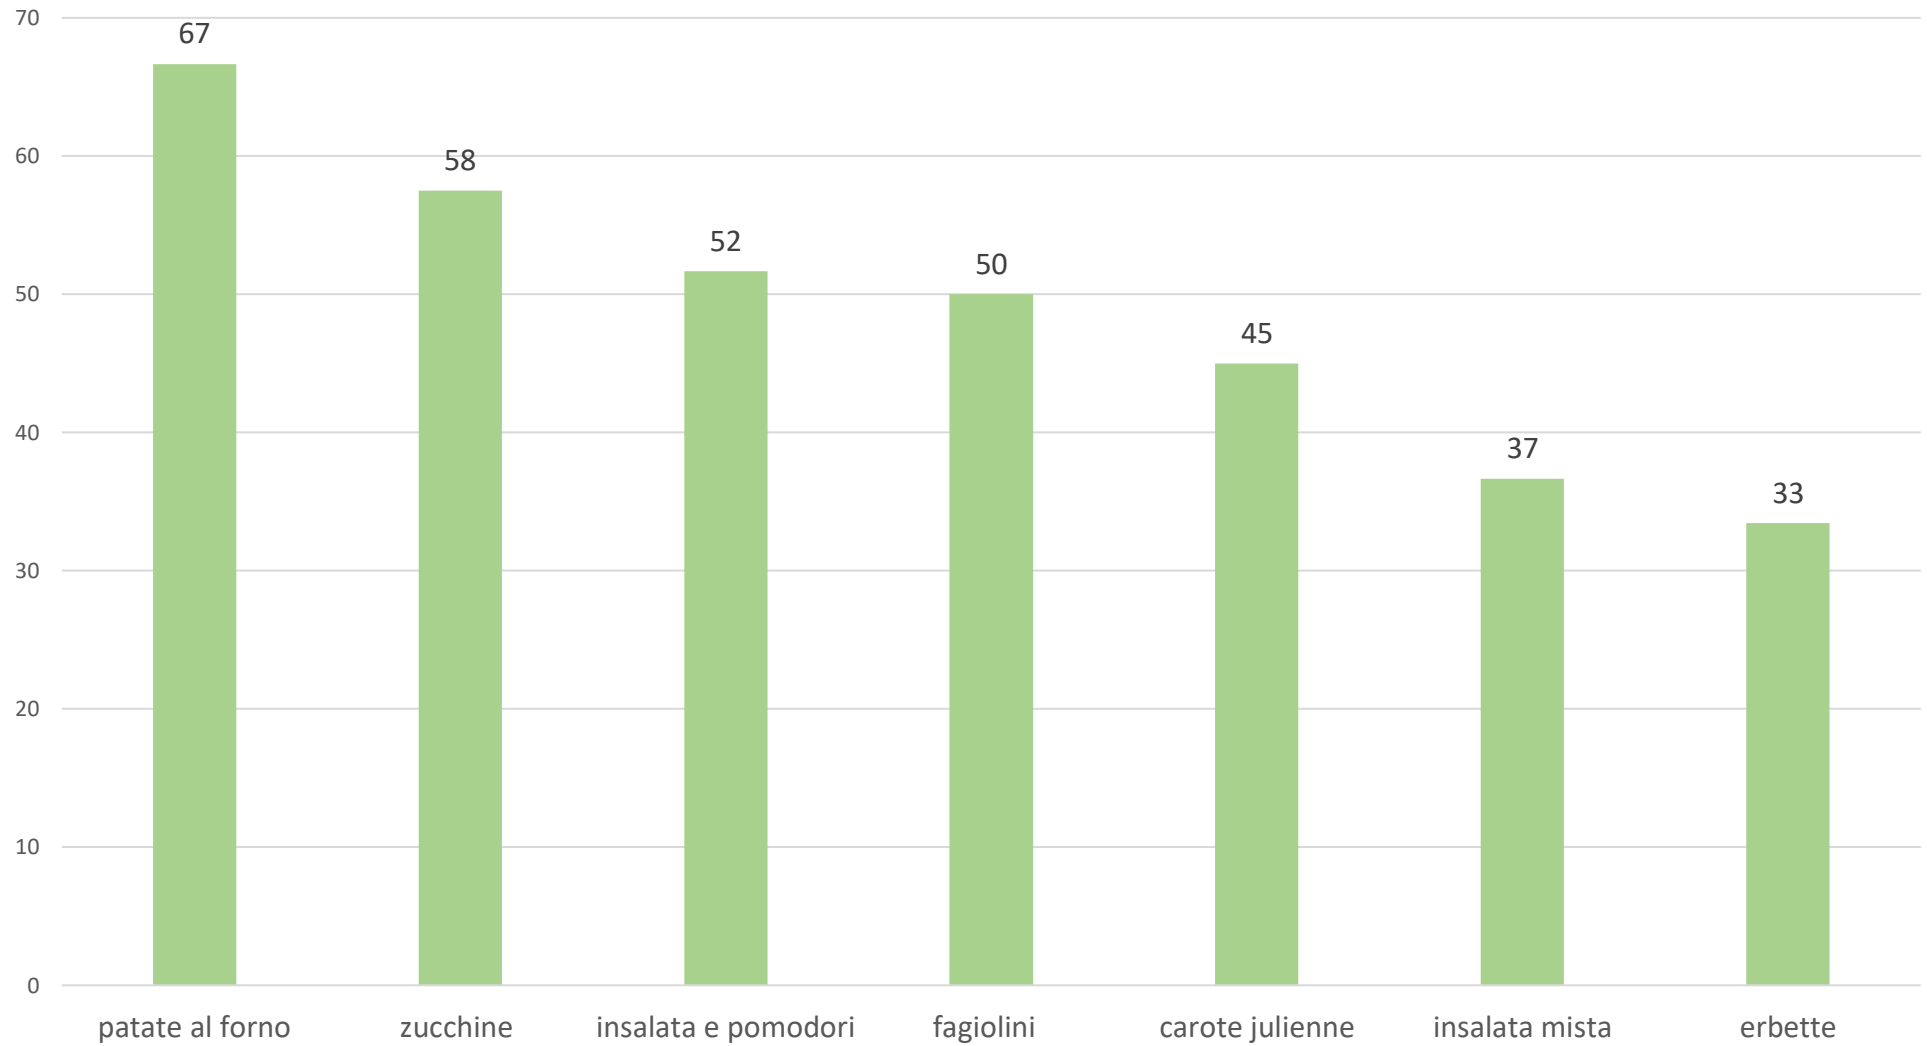

Media di Colonna1

GRADIMENTO PRIMO PIATTO MENÙ ESTIVO

Primo piatto del giorno

Media di Colonna2

GRADIMENTO SECONDI PIATTI MENU' ESTIVO

secondo piatto del giorno

Media di Colonna3

GRADIMENTO CONTORNO 1 MENU' ESTIVO 22.23

contorno del giorno 1

Media di gradimento contorno 3

GRADIMENTO CONTORNO 2 MENU' ESTIVO 22.23

contorno del giorno 2

Media di Colonna4

GRADIMENTO PIATTI UNICI MENU' ESTIVO 22.23

piatto unico

Media di Colonna3

GRADIMENTO DOPPI CONTORNI MENU' ESTIVO 22.23

contorno del giorno 1