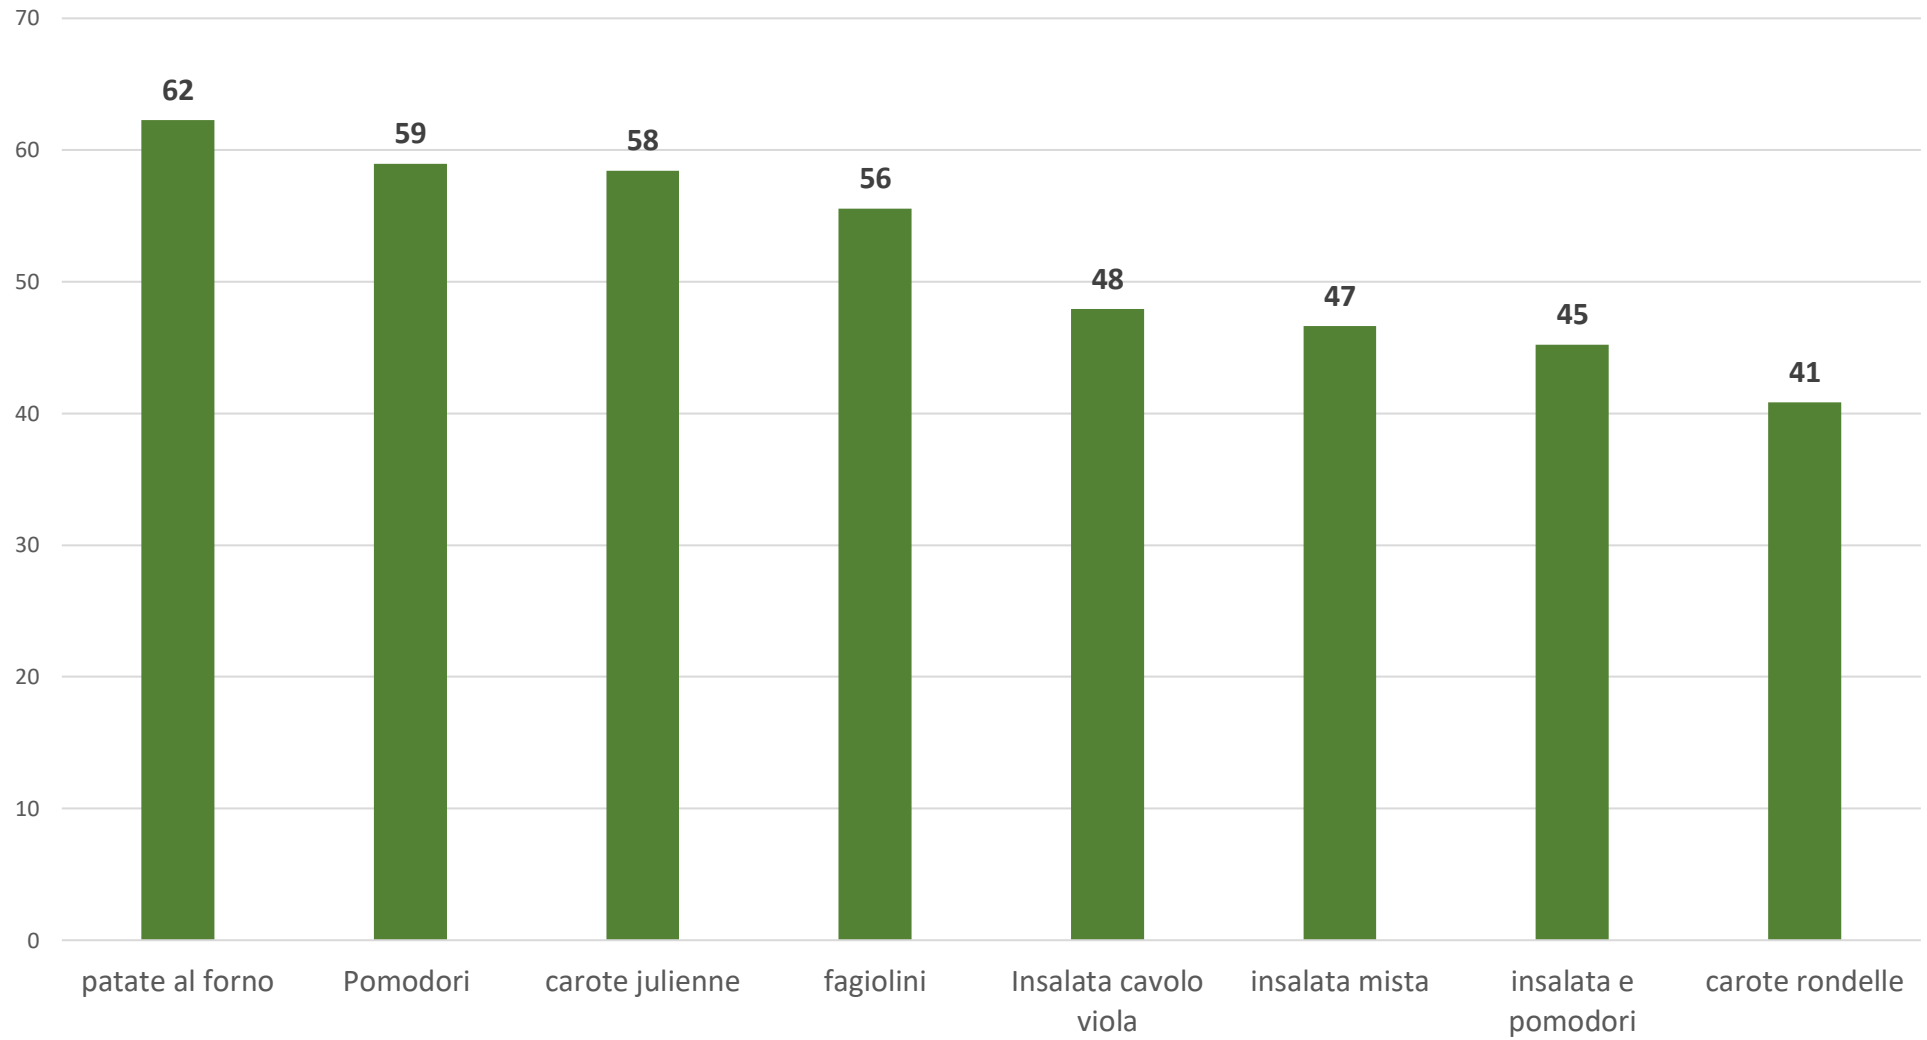

Media di Colonna1

GRADIMENTO PRIMO PIATTO MENÙ ESTIVO

Primo piatto del giorno

Media di Colonna2

GRADIMENTO SECONDI PIATTI MENU' ESTIVO

secondo piatto del giorno

Media di Colonna3

GRADIMENTO CONTORNO 1 MENU' ESTIVO 22.23

contorno del giorno 1

Media di gradimento contorno 3

GRADIMENTO CONTORNO 2 MENU' ESTIVO 22.23

contorno del giorno 2

Media di Colonna4

GRADIMENTO PIATTI UNICI MENU' ESTIVO 22.23

piatto unico

Media di Colonna3

GRADIMENTO DOPPI CONTORNI MENU' ESTIVO 22.23

contorno del giorno 1