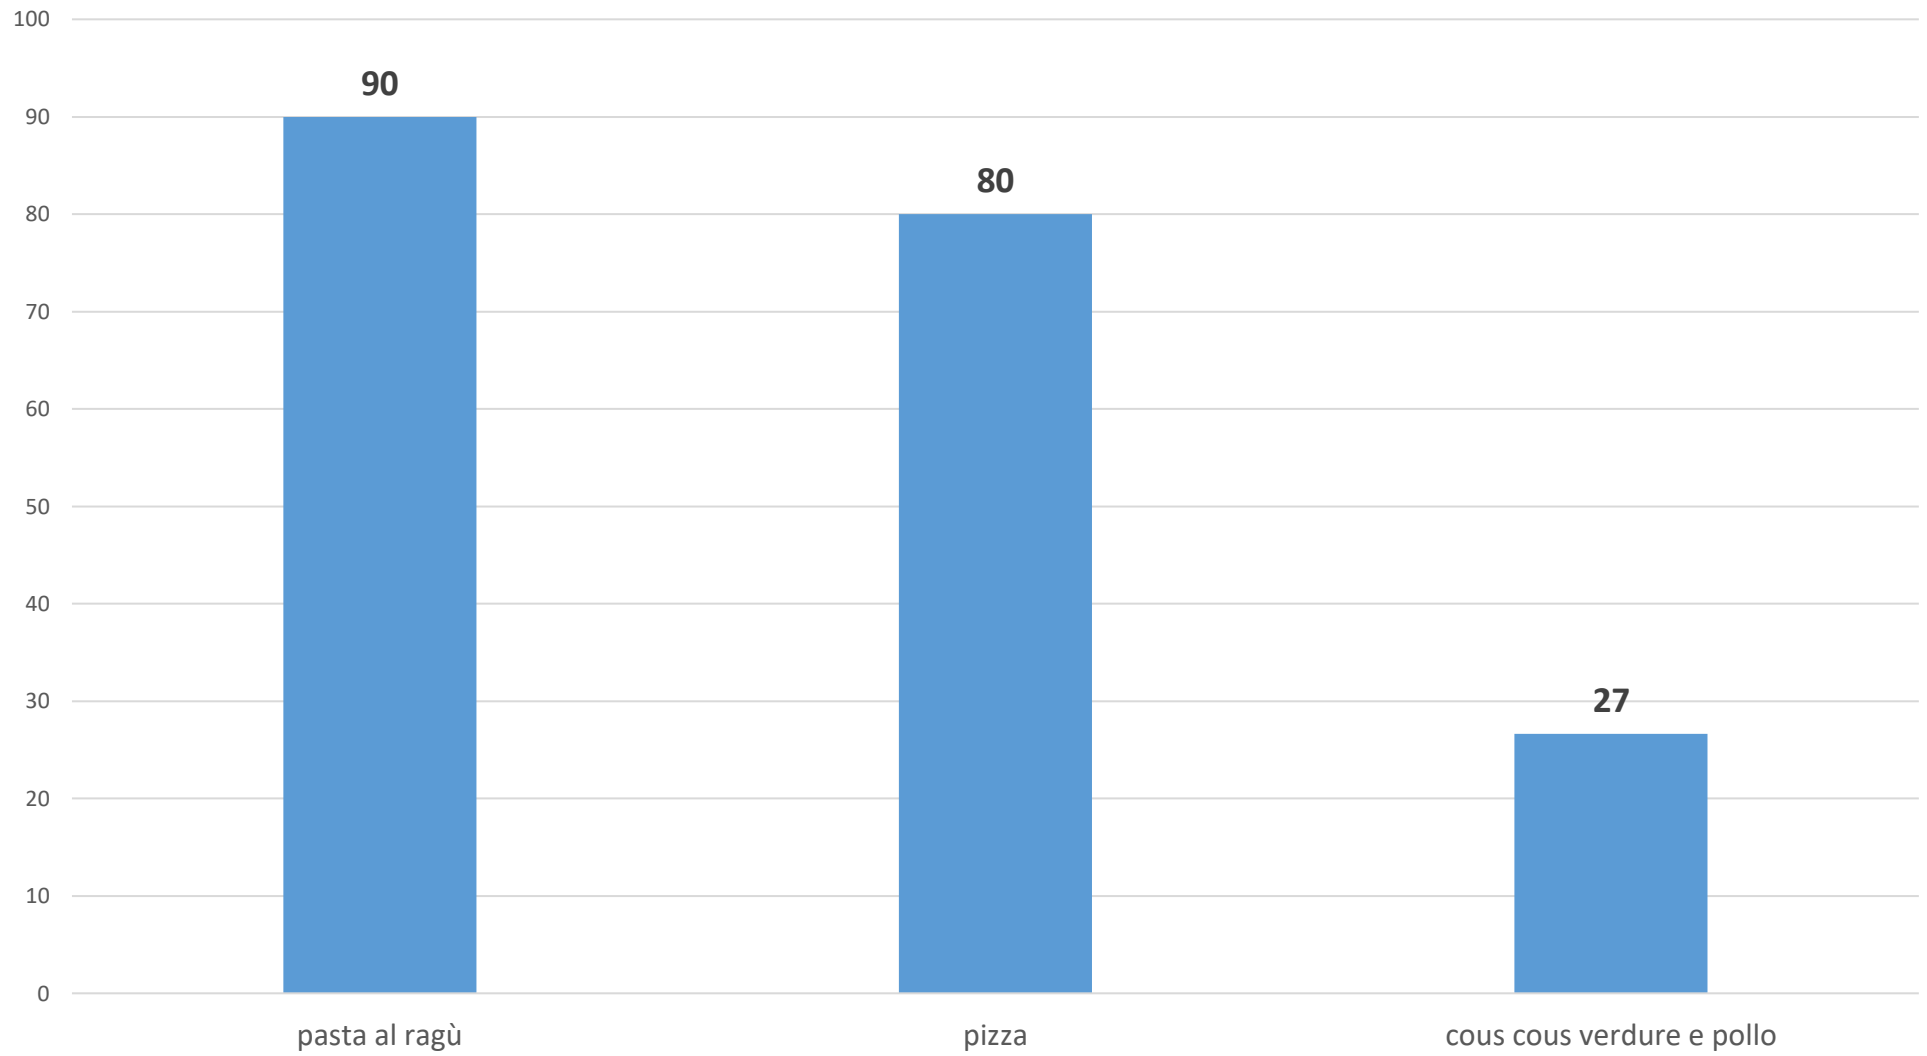

contorno del giorno 1

Media di gradimento contorno 3

GRADIMENTO CONTORNO 2 MENU' ESTIVO 22.23

contorno del giorno 2

Media di Colonna4

GRADIMENTO PIATTI UNICI MENU' ESTIVO 22.23

piatto unico

Media di Colonna3

GRADIMENTO DOPPI CONTORNI MENU' ESTIVO 22.23

contorno del giorno 1