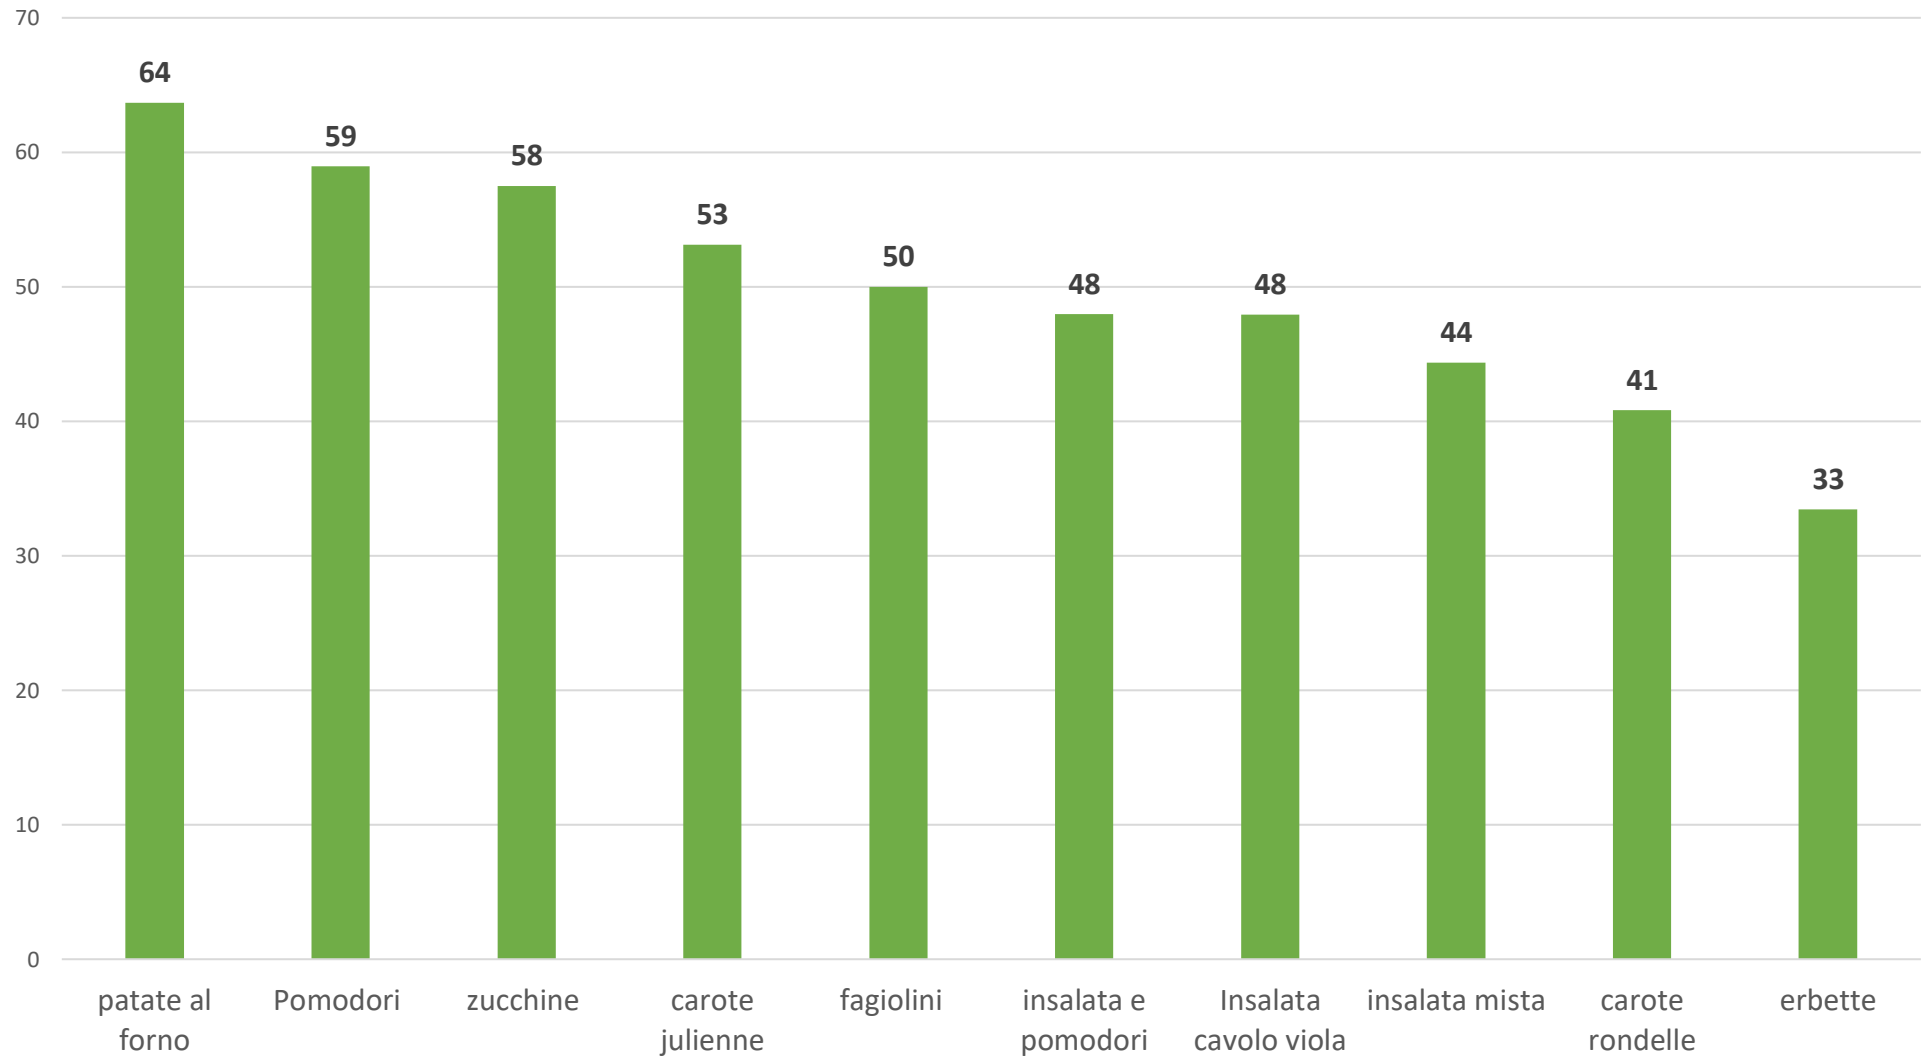

contorno del giorno 1

Media di gradimento contorno 3

GRADIMENTO CONTORNO 2 MENU' ESTIVO 22.23

contorno del giorno 2

Media di Colonna4

GRADIMENTO PIATTI UNICI MENU' ESTIVO 22.23

piatto unico

Media di Colonna3

GRADIMENTO DOPPI CONTORNI MENU' ESTIVO 22.23

contorno del giorno 1