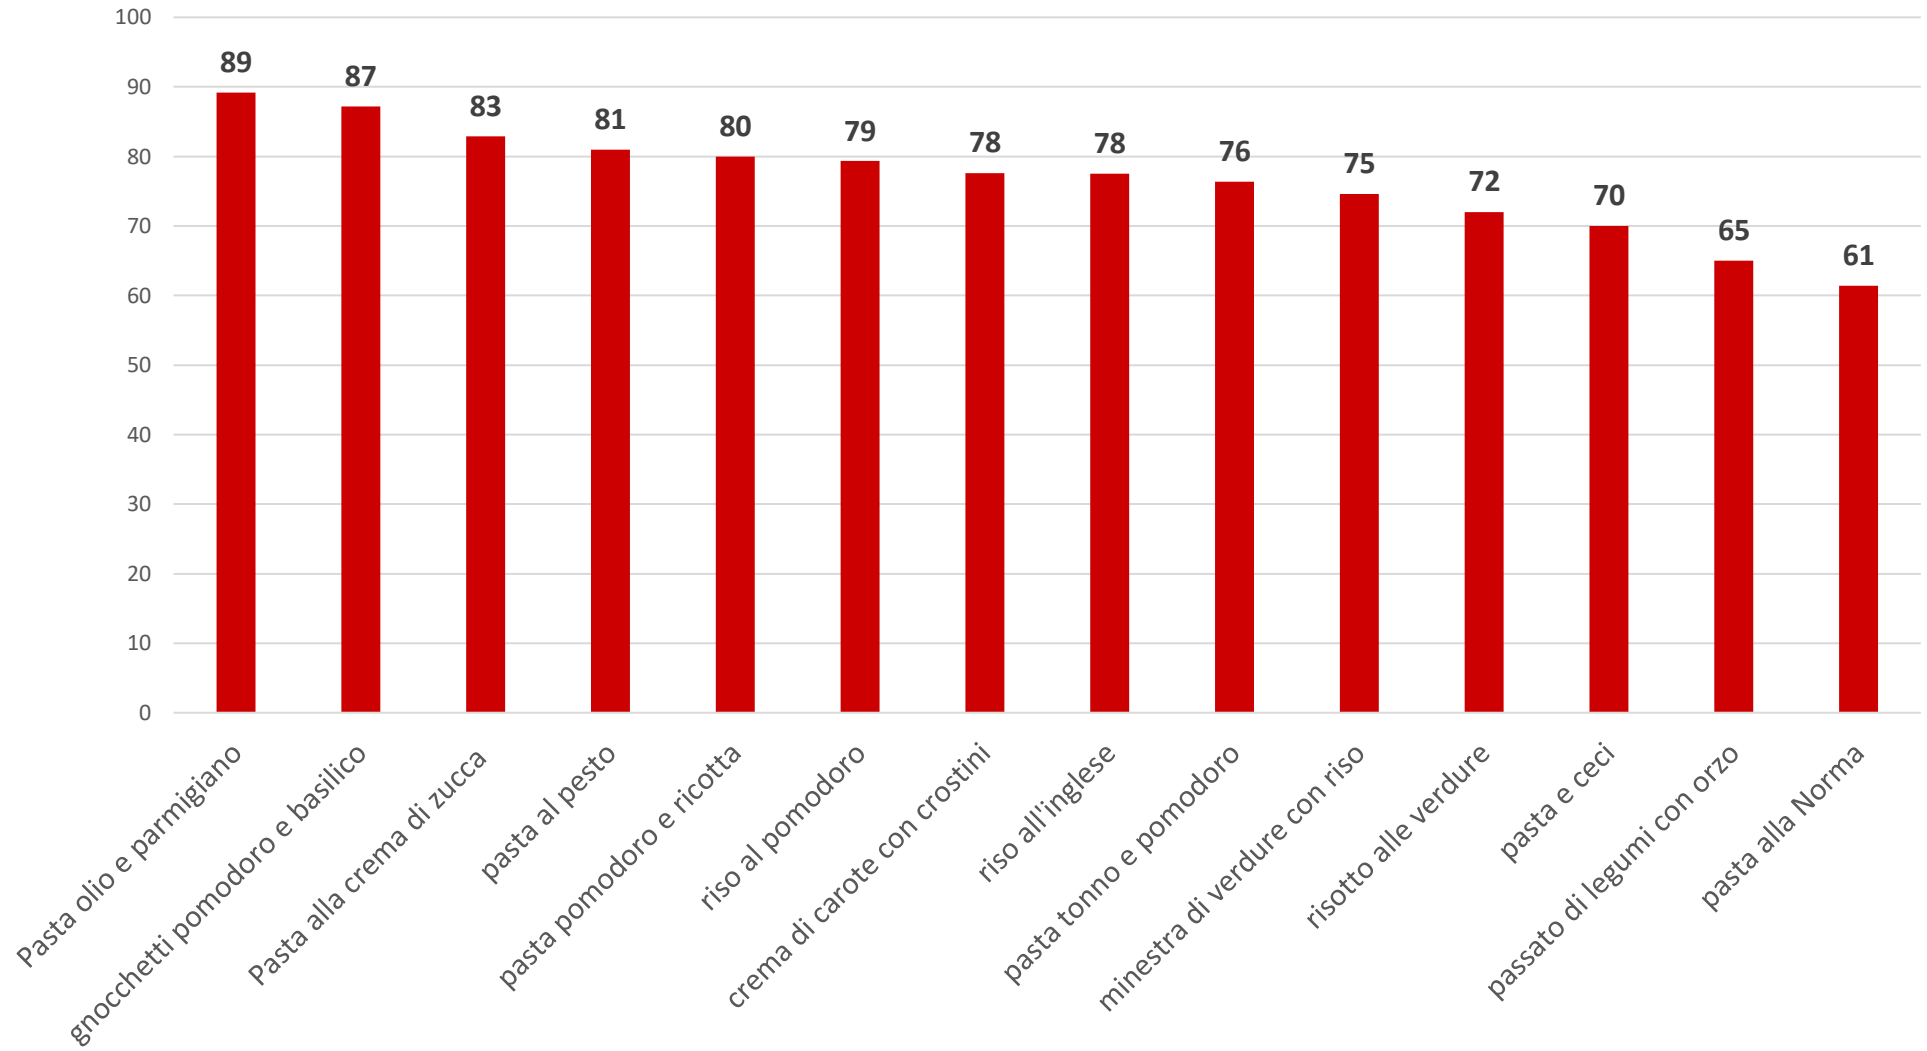

Media di Colonna1

GRADIMENTO PRIMO PIATTO MENÙ ESTIVO

Primo piatto del giorno

Media di Colonna2

GRADIMENTO SECONDI PIATTI MENU' ESTIVO

secondo piatto del giorno

Media di Colonna3

GRADIMENTO CONTORNO 1 MENU' ESTIVO 22.23

contorno del giorno 1

Media di gradimento contorno 3

GRADIMENTO CONTORNO 2 MENU' ESTIVO 22.23

contorno del giorno 2

Media di Colonna4

GRADIMENTO PIATTI UNICI MENU' ESTIVO 22.23

piatto unico

Media di Colonna3

GRADIMENTO DOPPI CONTORNI MENU' ESTIVO 22.23

contorno del giorno 1