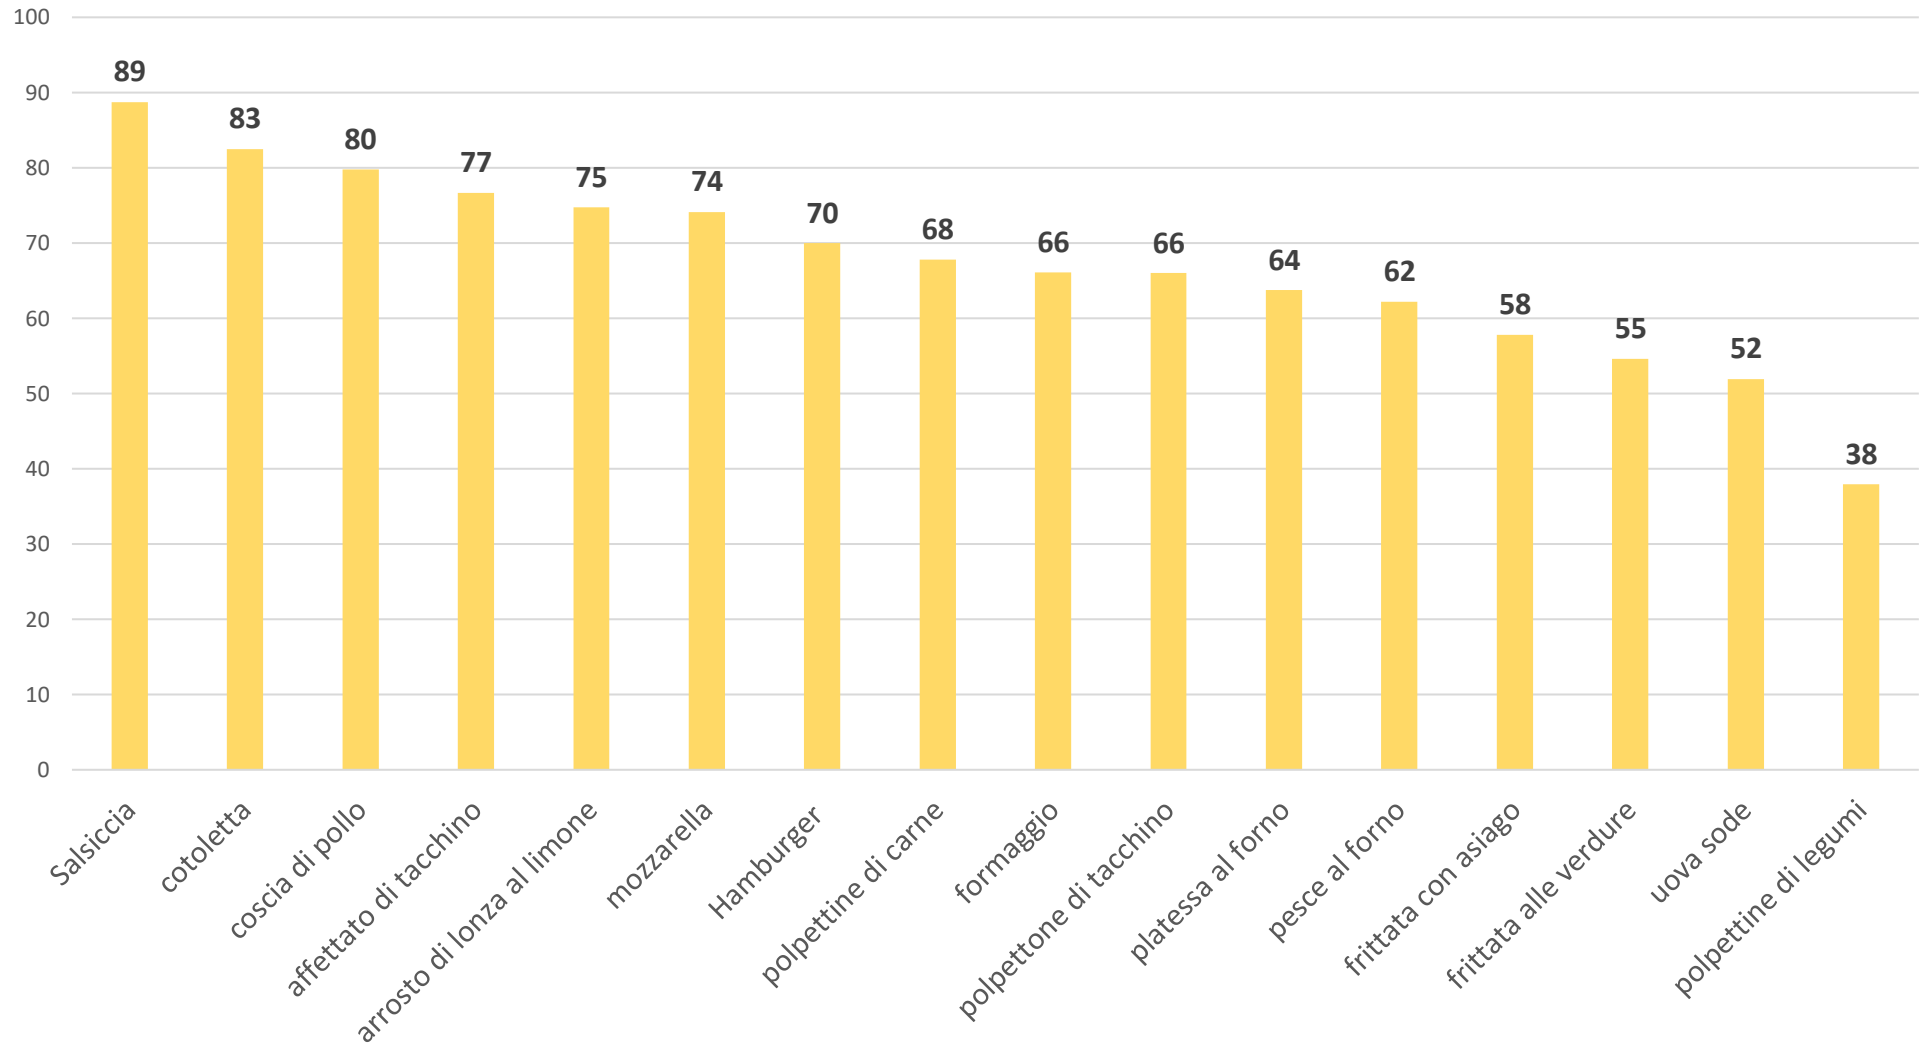

Media di Colonna1

GRADIMENTO PRIMO PIATTO MENÙ ESTIVO

Primo piatto del giorno

Media di Colonna2

GRADIMENTO SECONDI PIATTI MENU' ESTIVO

secondo piatto del giorno

Media di Colonna3

GRADIMENTO CONTORNO 1 MENU' ESTIVO 22.23

contorno del giorno 1

Media di gradimento contorno 3

GRADIMENTO CONTORNO 2 MENU' ESTIVO 22.23

contorno del giorno 2

Media di Colonna4

GRADIMENTO PIATTI UNICI MENU' ESTIVO 22.23

piatto unico

Media di Colonna3

GRADIMENTO DOPPI CONTORNI MENU' ESTIVO 22.23

contorno del giorno 1