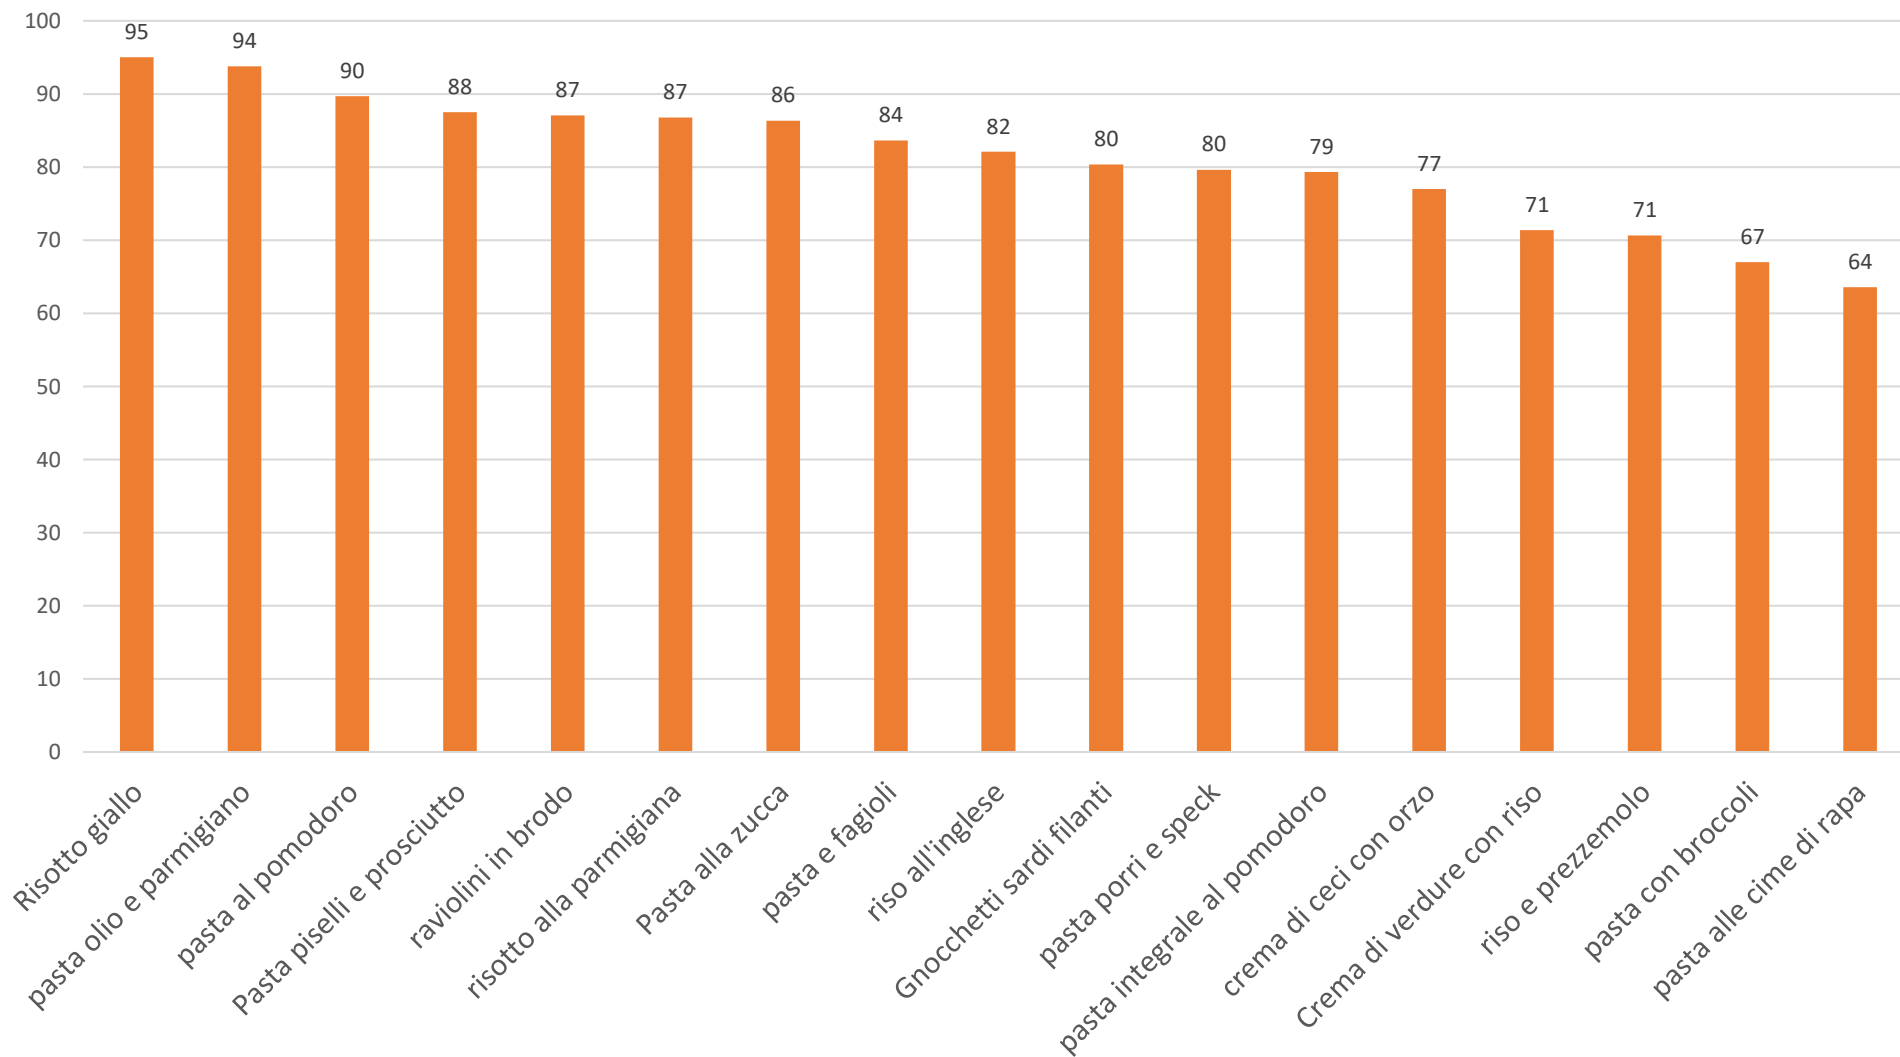

Media di Colonna1

GRADIMENTO PRIMI PIATTI MENU' INVERNALE (FEBBRAIO 2023)

Primo piatto del giorno

Media di Colonna2

GRADIMENTO SECONDI PIATTI MENU' INVERNALE (FEBBRAIO 2023)

secondo piatto del giorno

Media di gradimento contorno 2

GRADIMENTO CONTORNI MENÙ INVERNALE (FEBBRAIO 2023)

contorno del giorno 1

Media di Colonna3

GRADIMENTO PIATTI UNICI MENU' INVERNALE (FEBBRAIO 2023)

piatto unico