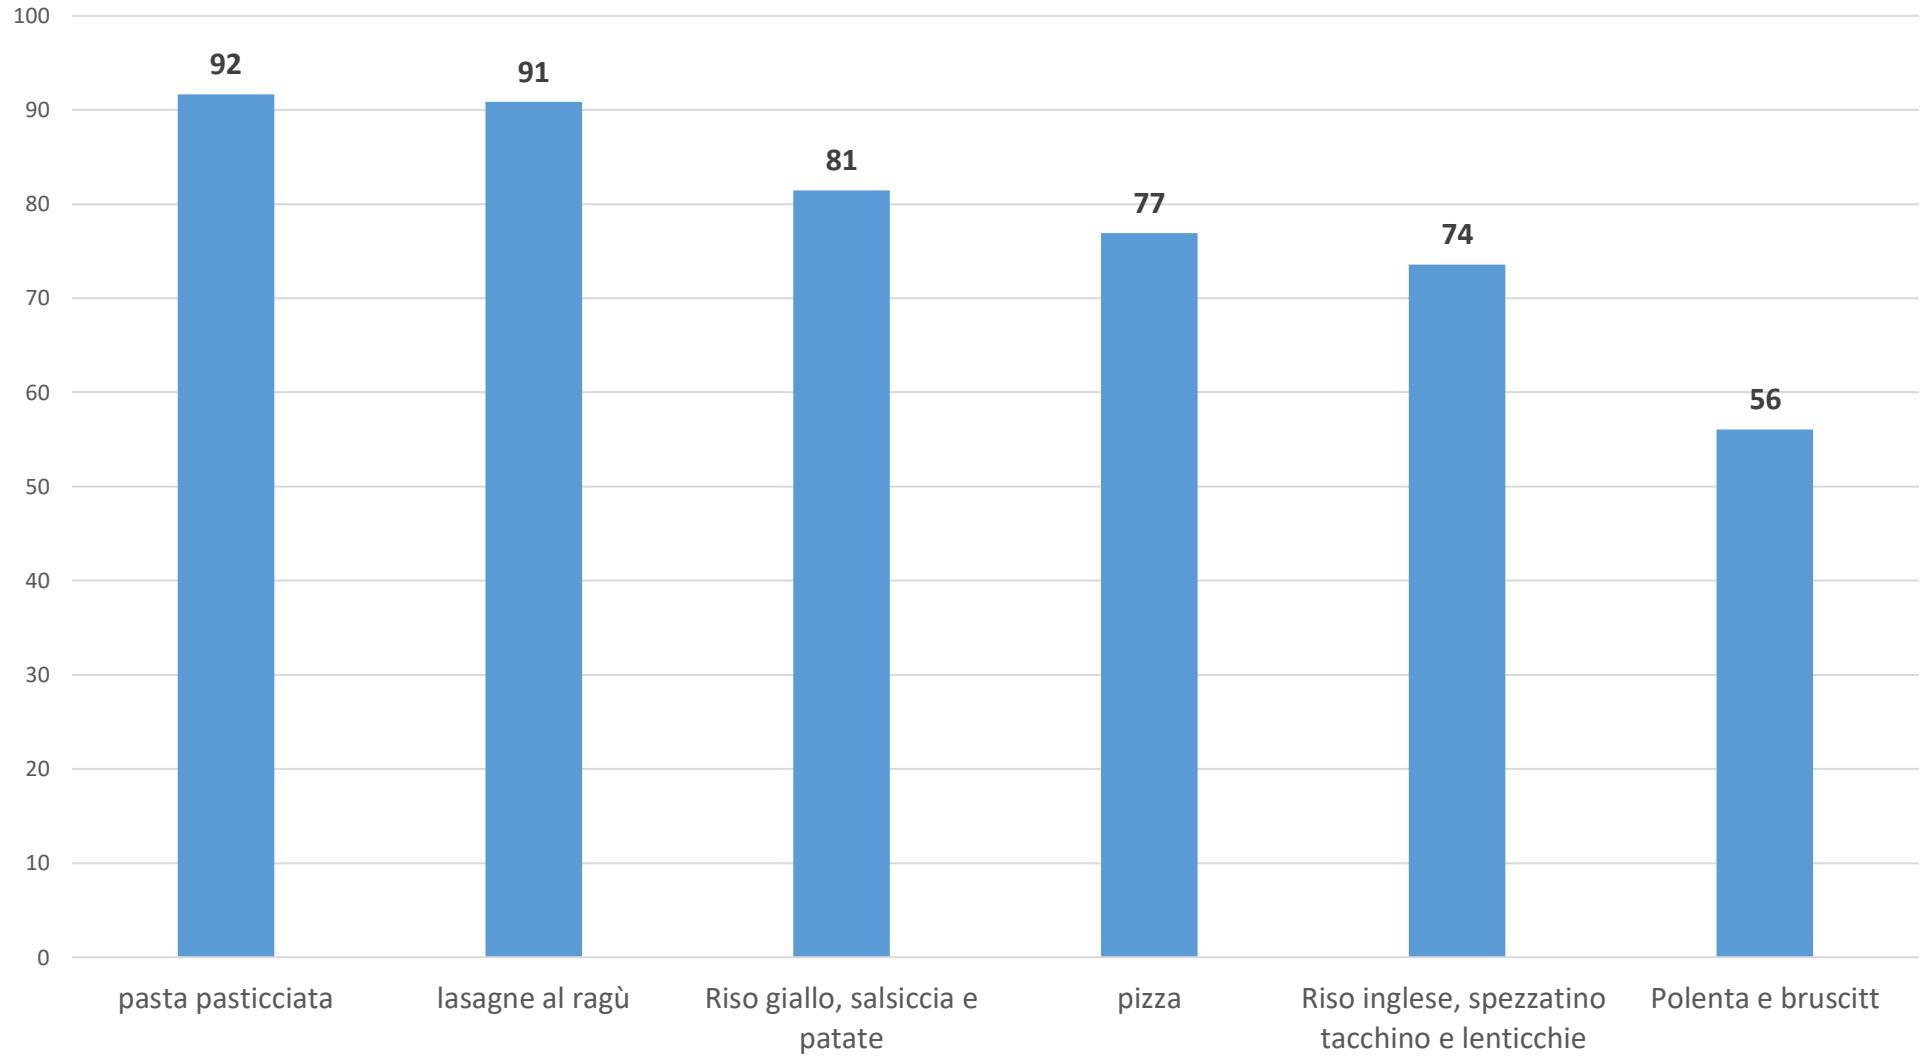

Media di Colonna1

GRADIMENTO PRIMI PIATTI MENU' INVERNALE (FEBBRAIO 2023)

Primo piatto del giorno

Media di Colonna2

GRADIMENTO SECONDI PIATTI MENU' INVERNALE (FEBBRAIO 2023)

secondo piatto del giorno

Media di gradimento contorno 2

GRADIMENTO CONTORNI MENÙ INVERNALE (FEBBRAIO 2023)

contorno del giorno 1

Media di Colonna3

GRADIMENTO PIATTI UNICI MENU' INVERNALE (FEBBRAIO 2023)

piatto unico