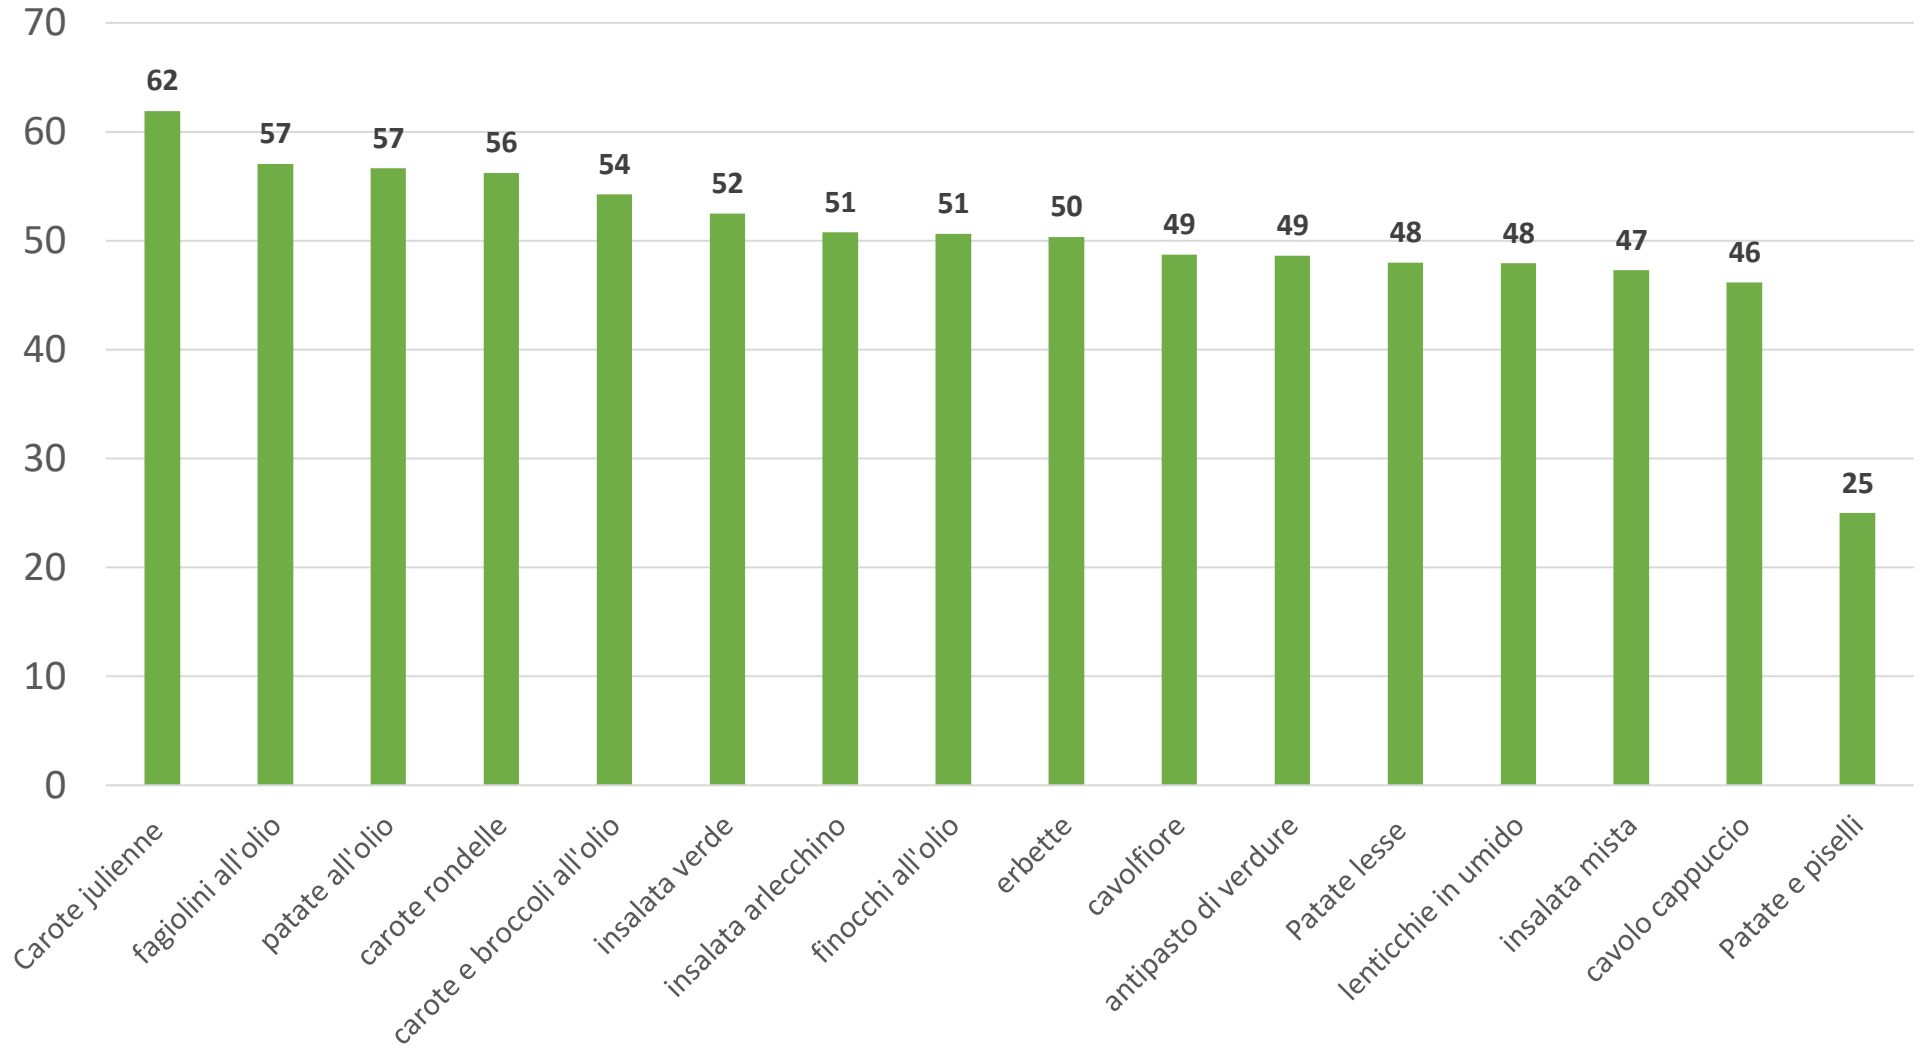

Media di Colonna1

GRADIMENTO PRIMI PIATTI MENU' INVERNALE (FEBBRAIO 2023)

Primo piatto del giorno

Media di Colonna2

GRADIMENTO SECONDI PIATTI MENU' INVERNALE (FEBBRAIO 2023)

secondo piatto del giorno

Media di gradimento contorno 2

GRADIMENTO CONTORNI MENÙ INVERNALE (FEBBRAIO 2023)

contorno del giorno 1

Media di Colonna3

GRADIMENTO PIATTI UNICI MENU' INVERNALE (FEBBRAIO 2023)

piatto unico