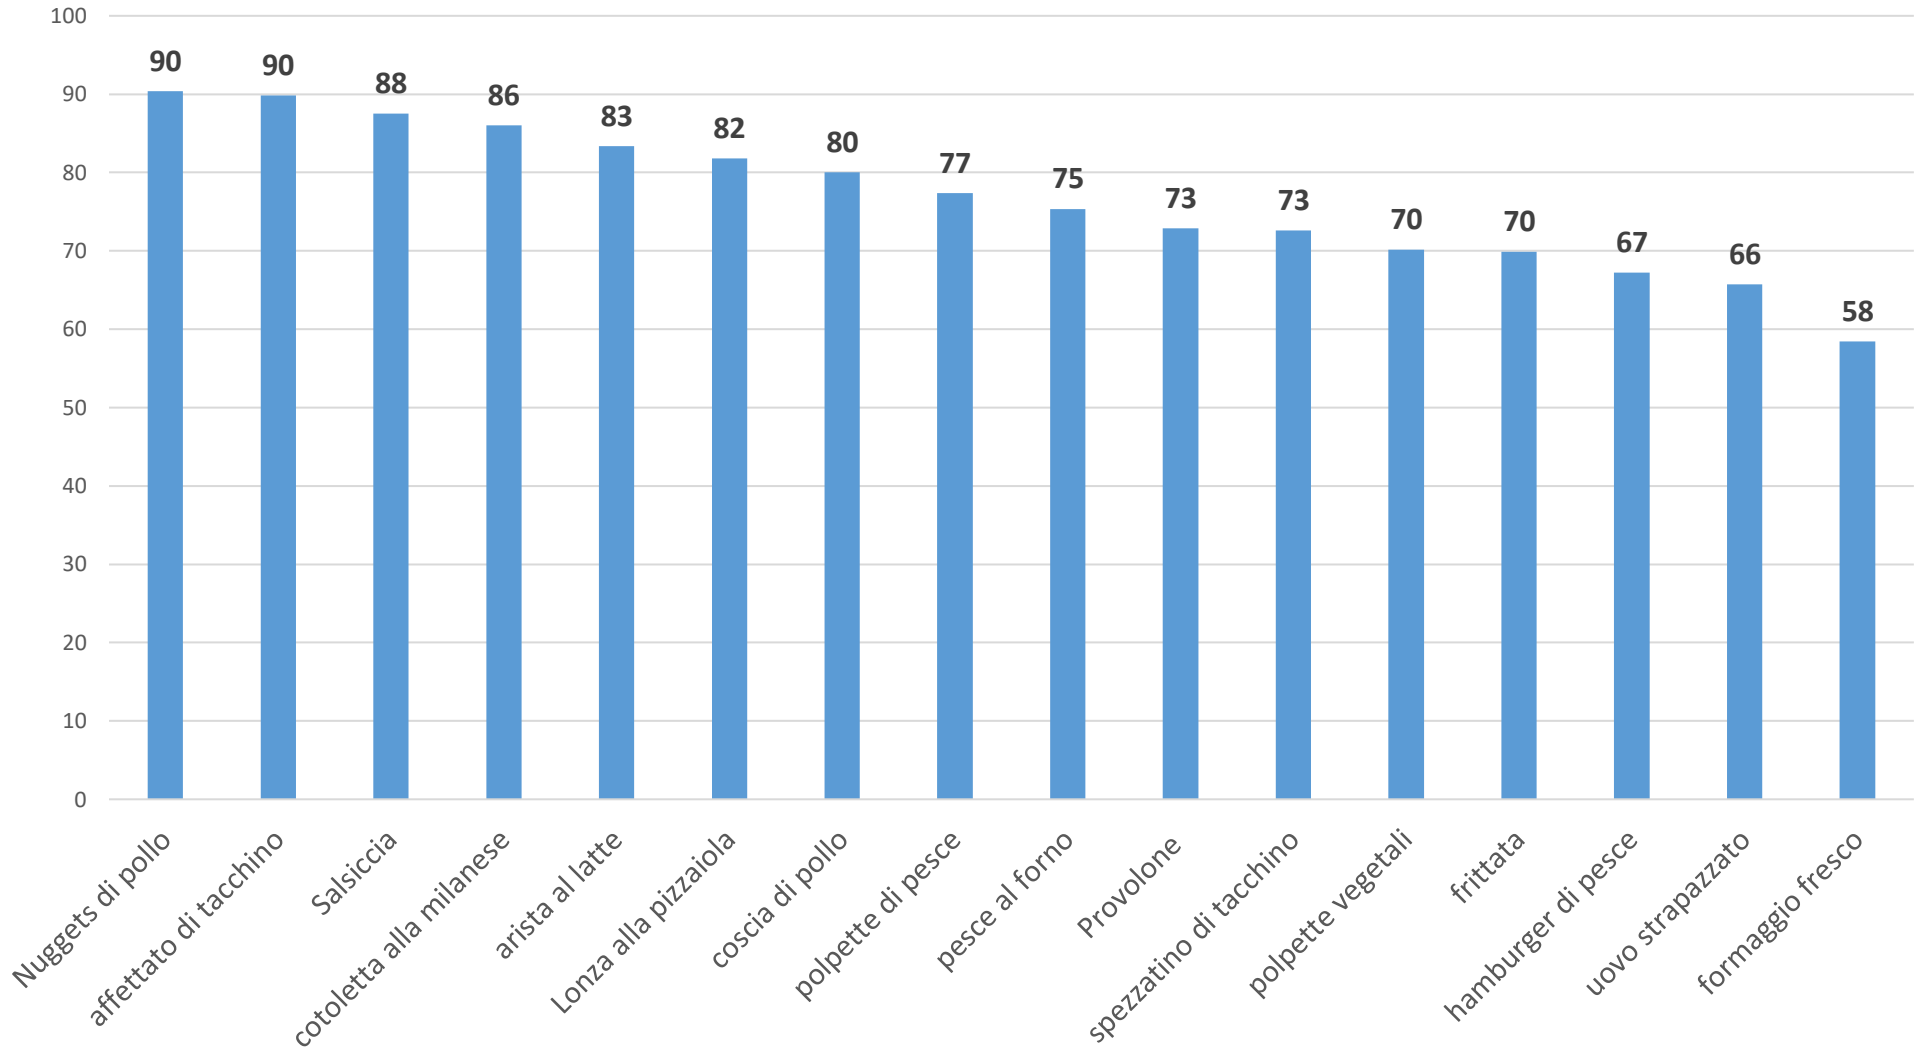

Media di Colonna1

GRADIMENTO PRIMI PIATTI MENU' INVERNALE (FEBBRAIO 2023)

Primo piatto del giorno

Media di Colonna2

GRADIMENTO SECONDI PIATTI MENU' INVERNALE (FEBBRAIO 2023)

secondo piatto del giorno

Media di gradimento contorno 2

GRADIMENTO CONTORNI MENÙ INVERNALE (FEBBRAIO 2023)

contorno del giorno 1

Media di Colonna3

GRADIMENTO PIATTI UNICI MENU' INVERNALE (FEBBRAIO 2023)

piatto unico