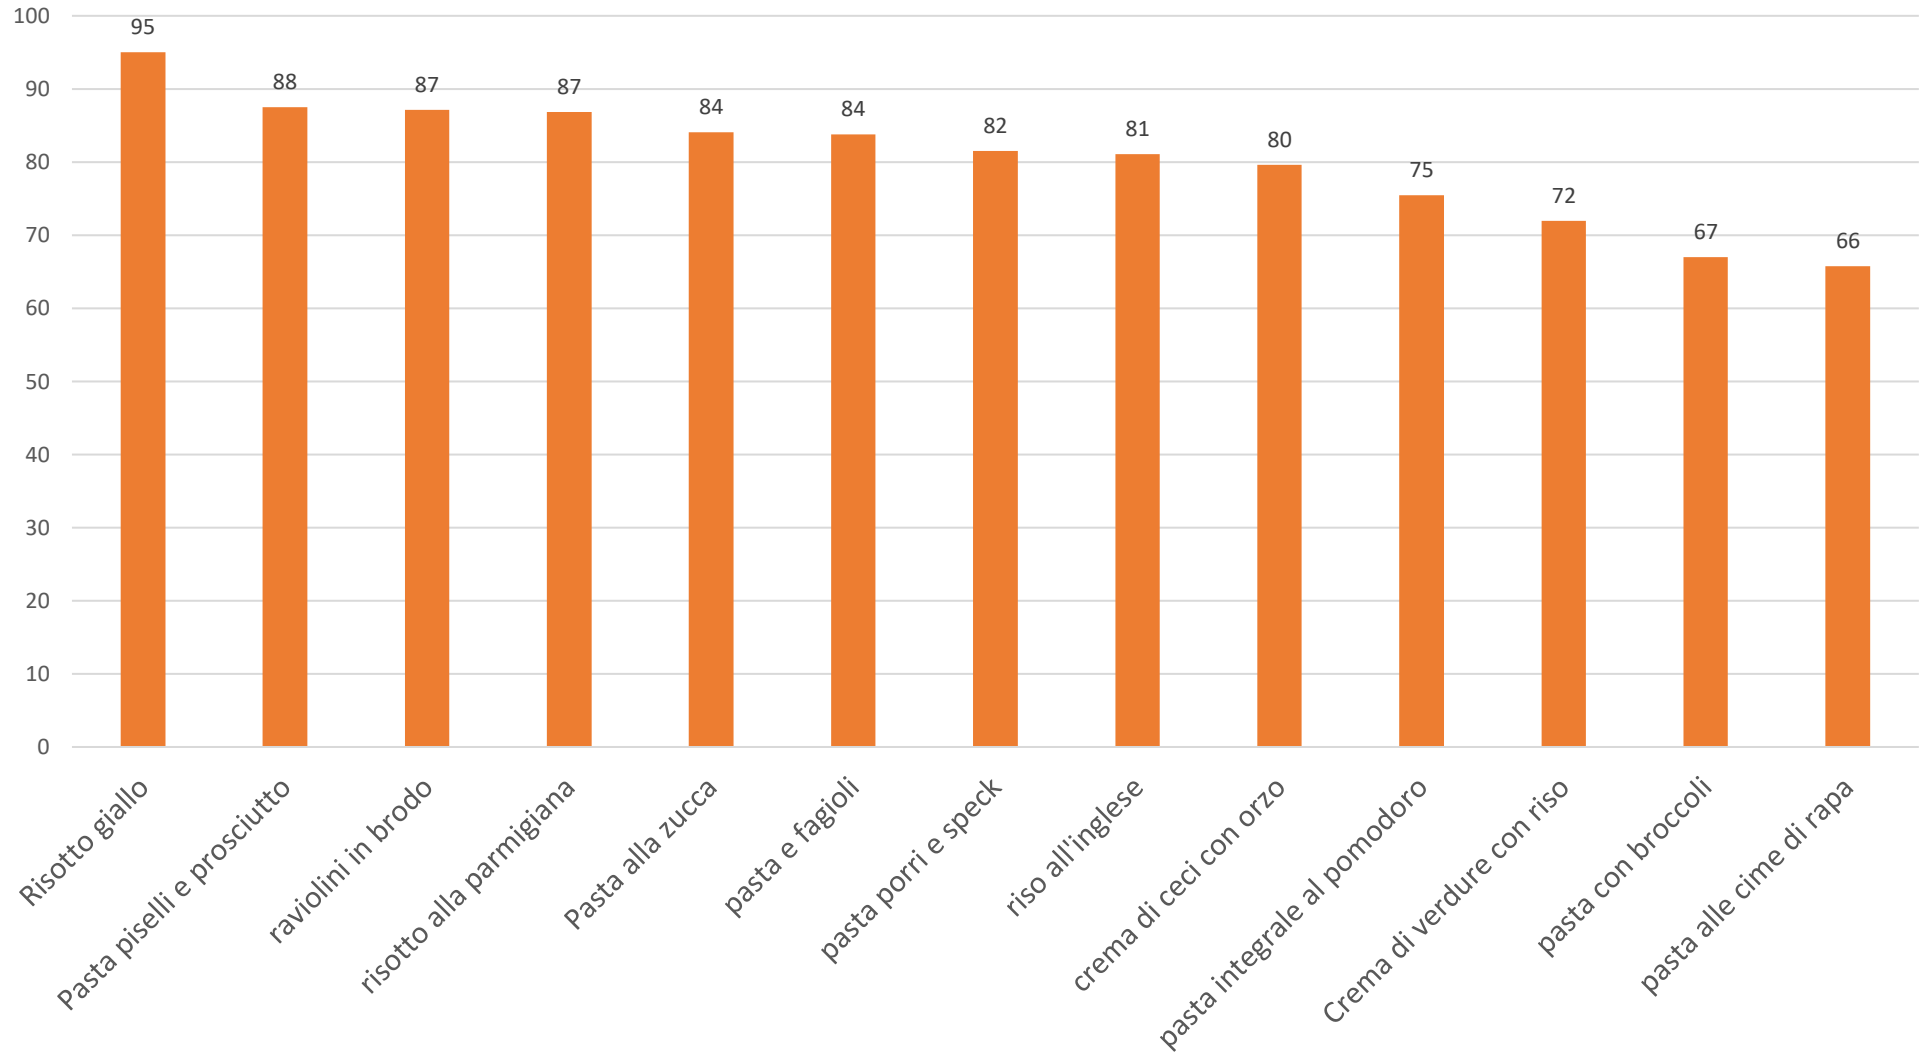

Media di Colonna1

GRADIMENTO PRIMI PIATTI MENU' INVERNALE (GENNAIO 2023)

Primo piatto del giorno

Media di Colonna2

GRADIMENTO SECONDI PIATTI MENU' INVERNALE (GENNAIO 2023)

secondo piatto del giorno

Media di gradimento contorno 2

GRADIMENTO CONTORNI MENÙ INVERNALE (GENNAIO 2023)

contorno del giorno 1

Media di Colonna3

GRADIMENTO PIATTI UNICI MENU' INVERNALE (GENNAIO 2023)

piatto unico