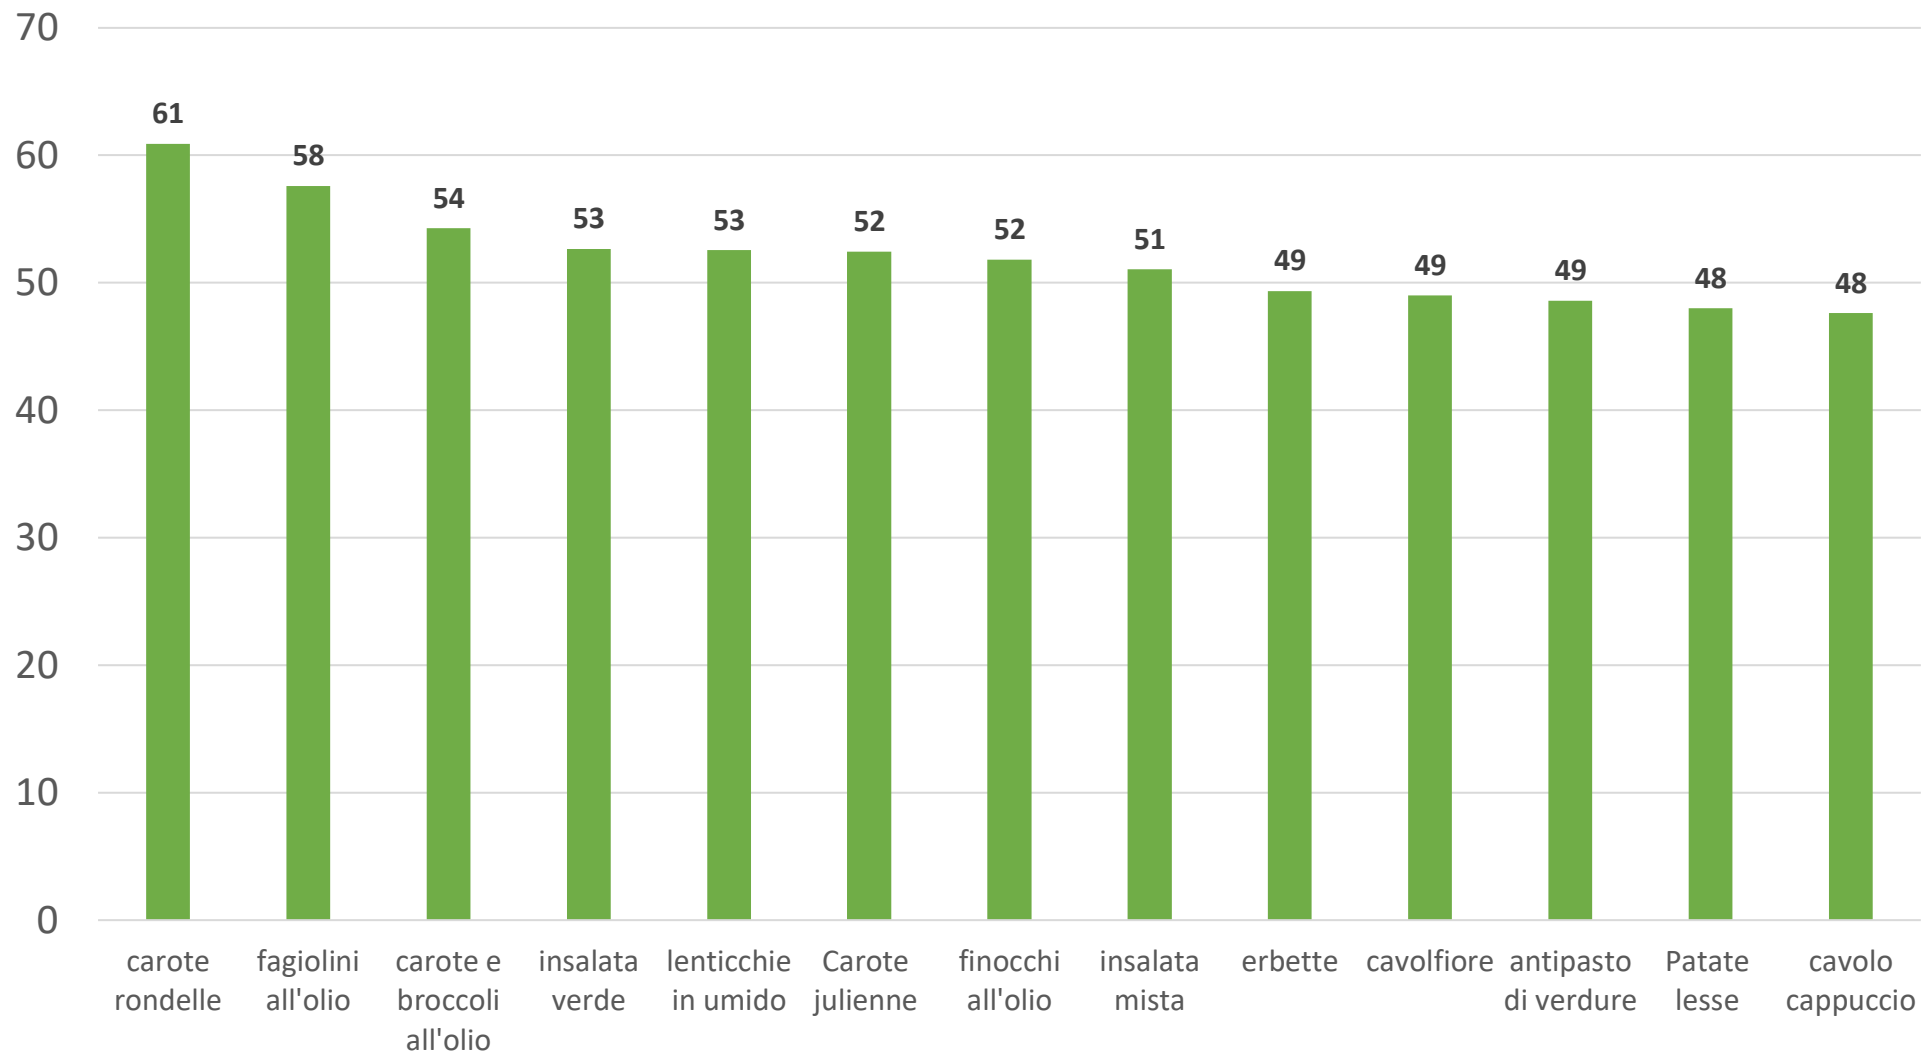

Media di Colonna1

GRADIMENTO PRIMI PIATTI MENU' INVERNALE (GENNAIO 2023)

Primo piatto del giorno

Media di Colonna2

GRADIMENTO SECONDI PIATTI MENU' INVERNALE (GENNAIO 2023)

secondo piatto del giorno

Media di gradimento contorno 2

GRADIMENTO CONTORNI MENÙ INVERNALE (GENNAIO 2023)

contorno del giorno 1

Media di Colonna3

GRADIMENTO PIATTI UNICI MENU' INVERNALE (GENNAIO 2023)

piatto unico