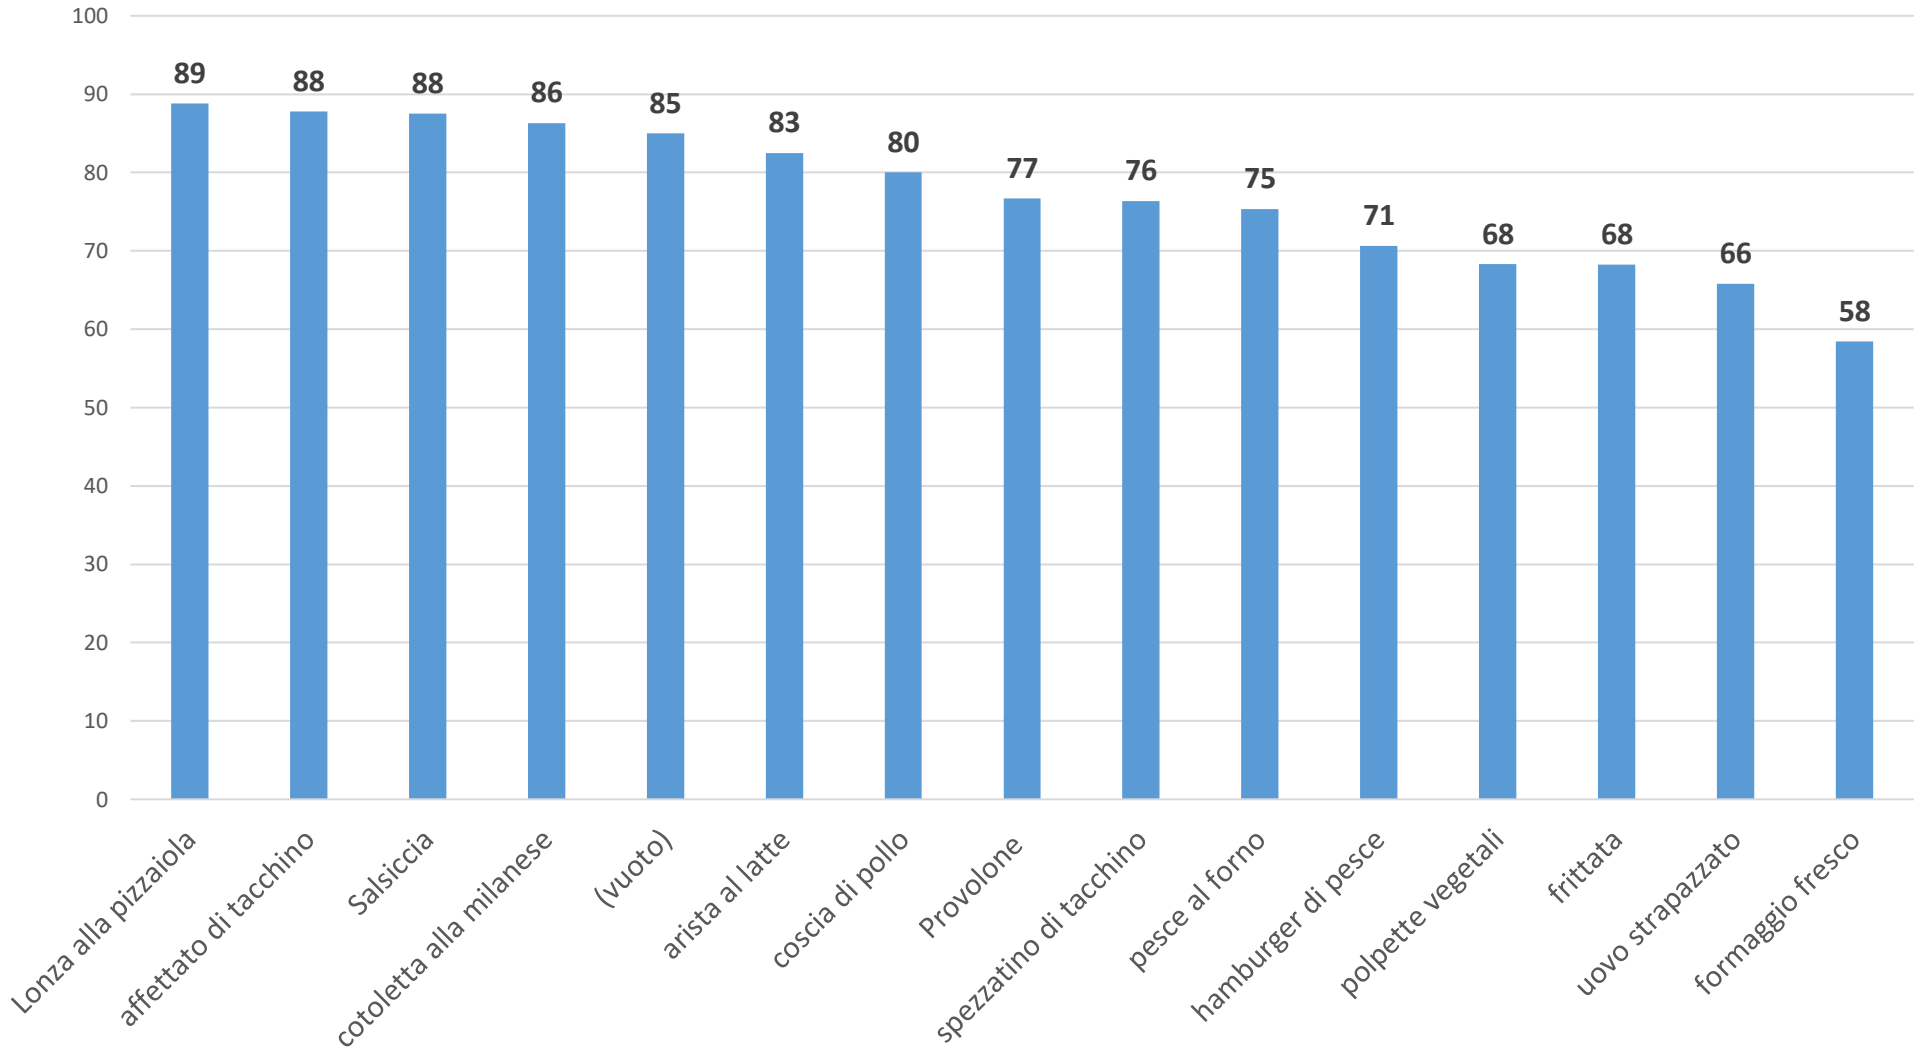

Media di Colonna1

GRADIMENTO PRIMI PIATTI MENU' INVERNALE (GENNAIO 2023)

Primo piatto del giorno

Media di Colonna2

GRADIMENTO SECONDI PIATTI MENU' INVERNALE (GENNAIO 2023)

secondo piatto del giorno

Media di gradimento contorno 2

GRADIMENTO CONTORNI MENÙ INVERNALE (GENNAIO 2023)

contorno del giorno 1

Media di Colonna3

GRADIMENTO PIATTI UNICI MENU' INVERNALE (GENNAIO 2023)

piatto unico