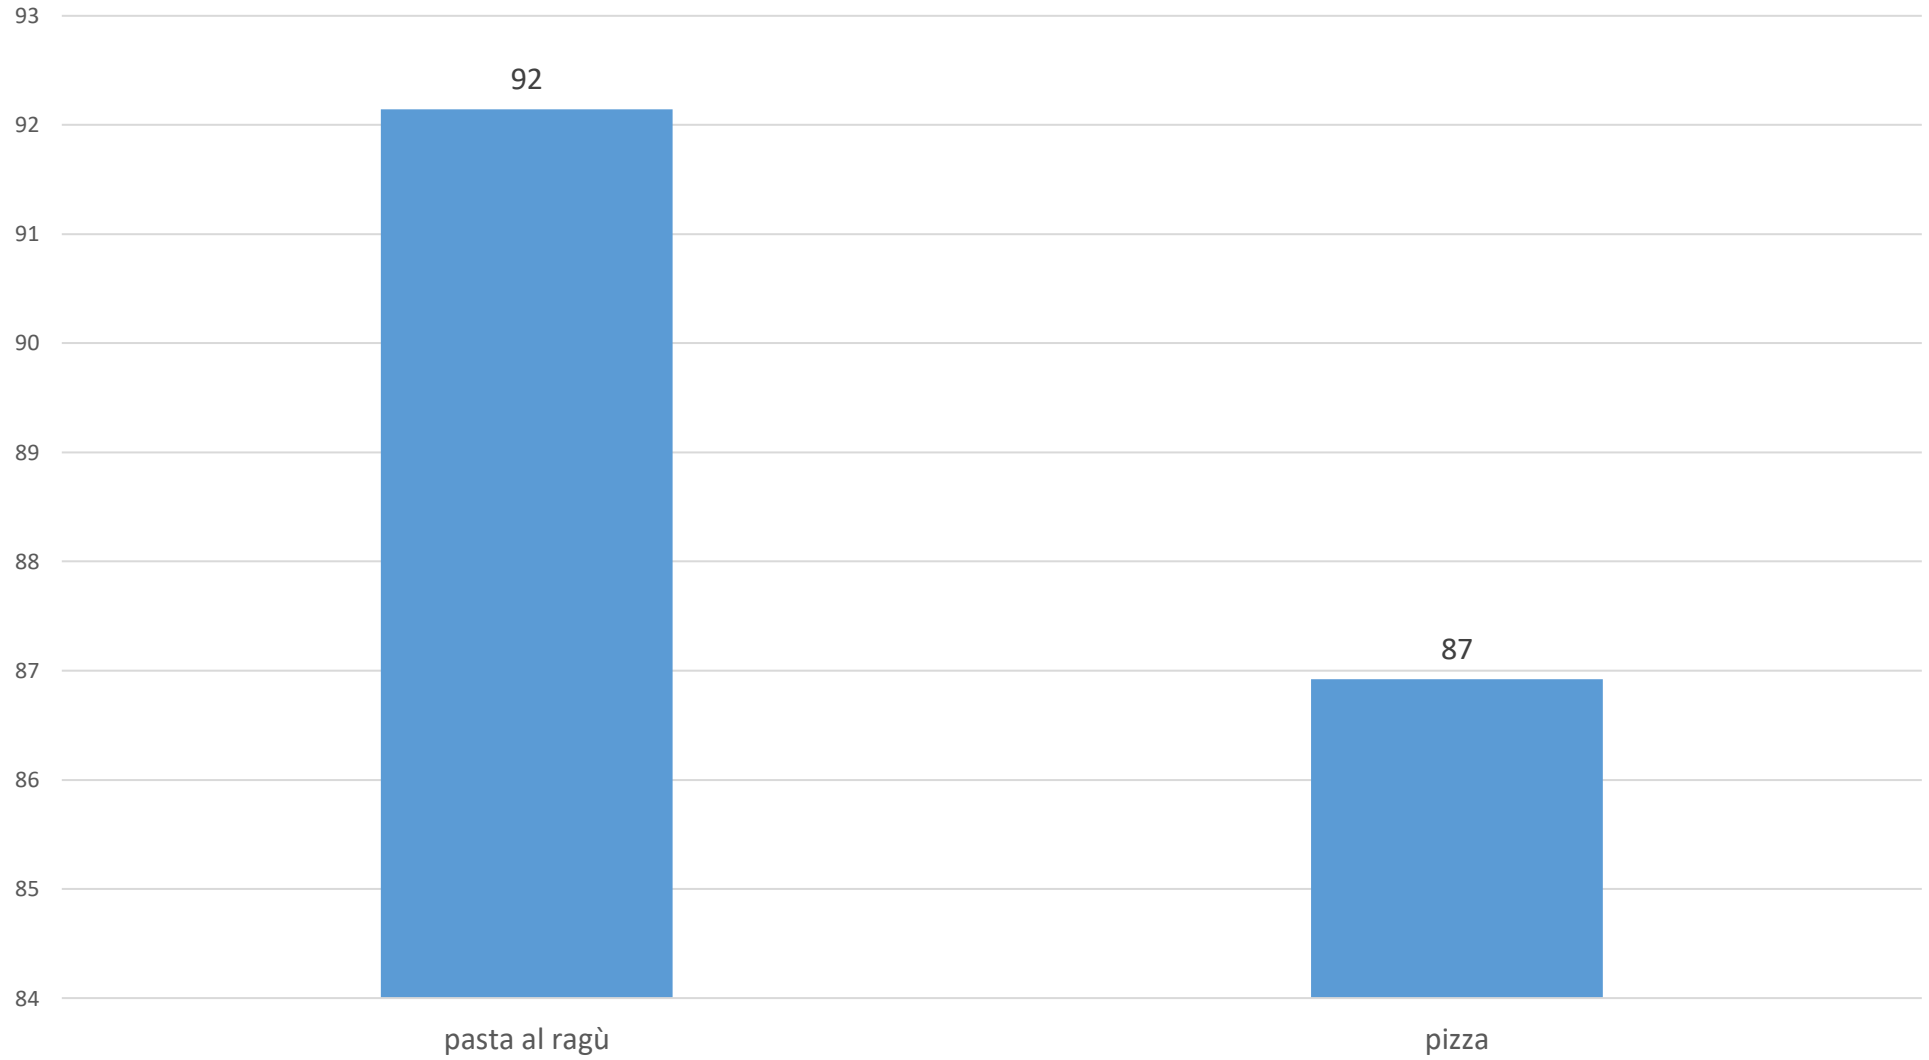

Media di Colonna3

GRADIMENTO PIATTI UNICI MENU' ESTIVO 2023/24

piatto unico