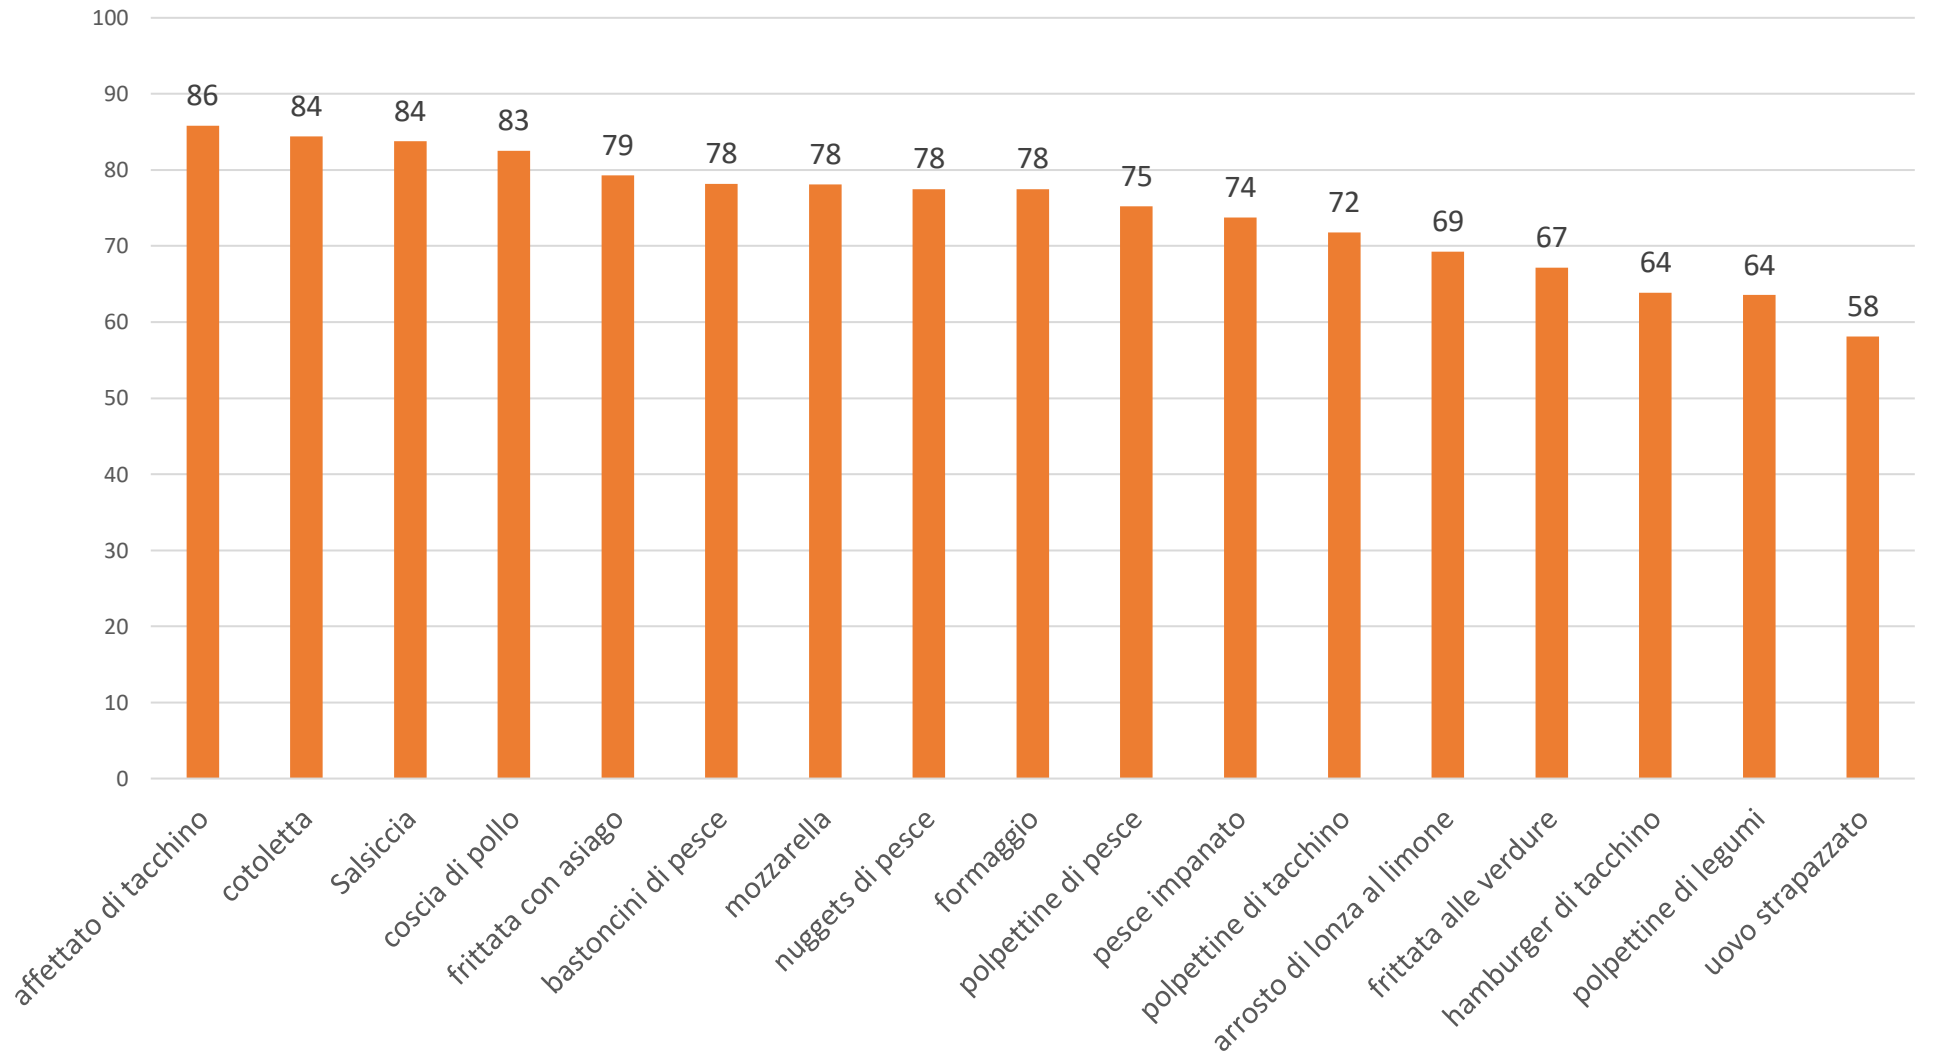

Media di Colonna2

GRADIMENTO SECONDI PIATTI MENU' ESTIVO 2023/24

secondo piatto del giorno