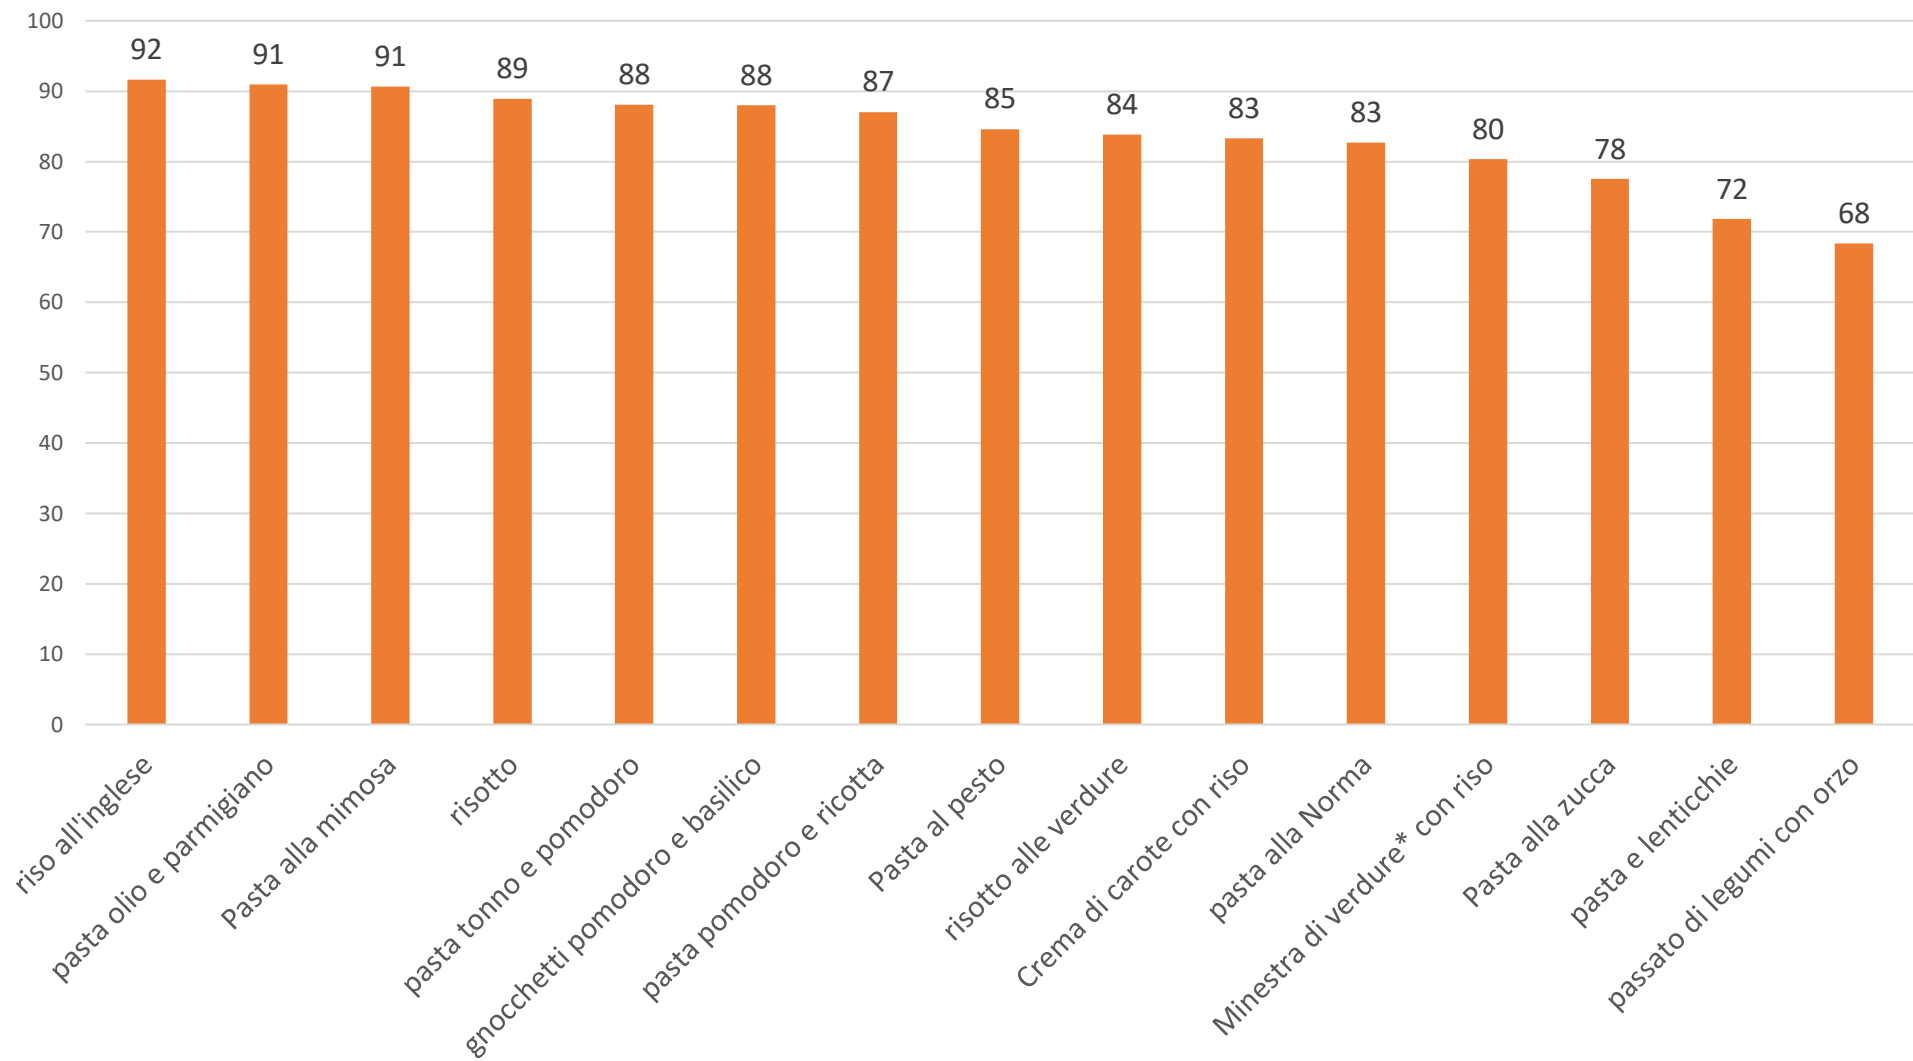

Media di Colonna1

GRADIMENTO PRIMI PIATTI MENU' ESTIVO 2023/24

Primo piatto del giorno