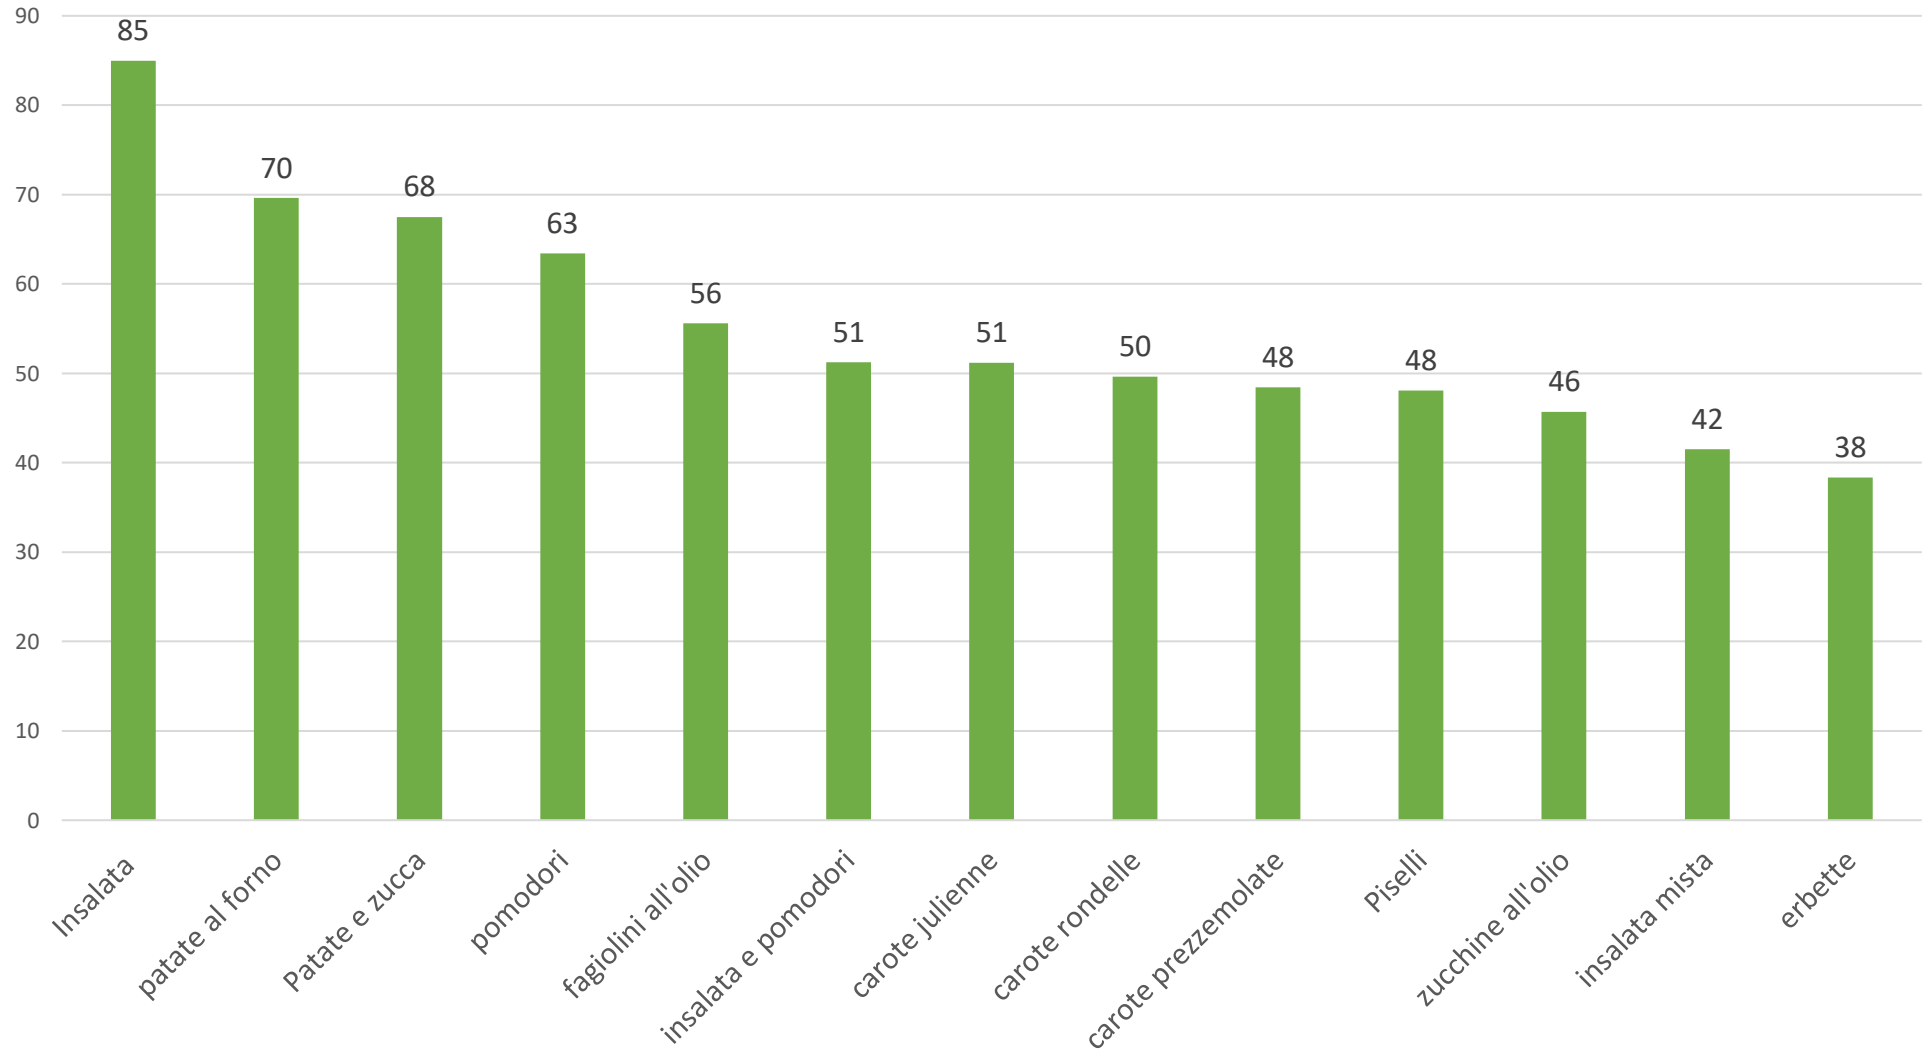

Media di gradimento contorno 2

GRADIMENTO CONTORNI MENU' ESTIVO 2023/24

contorno del giorno 1