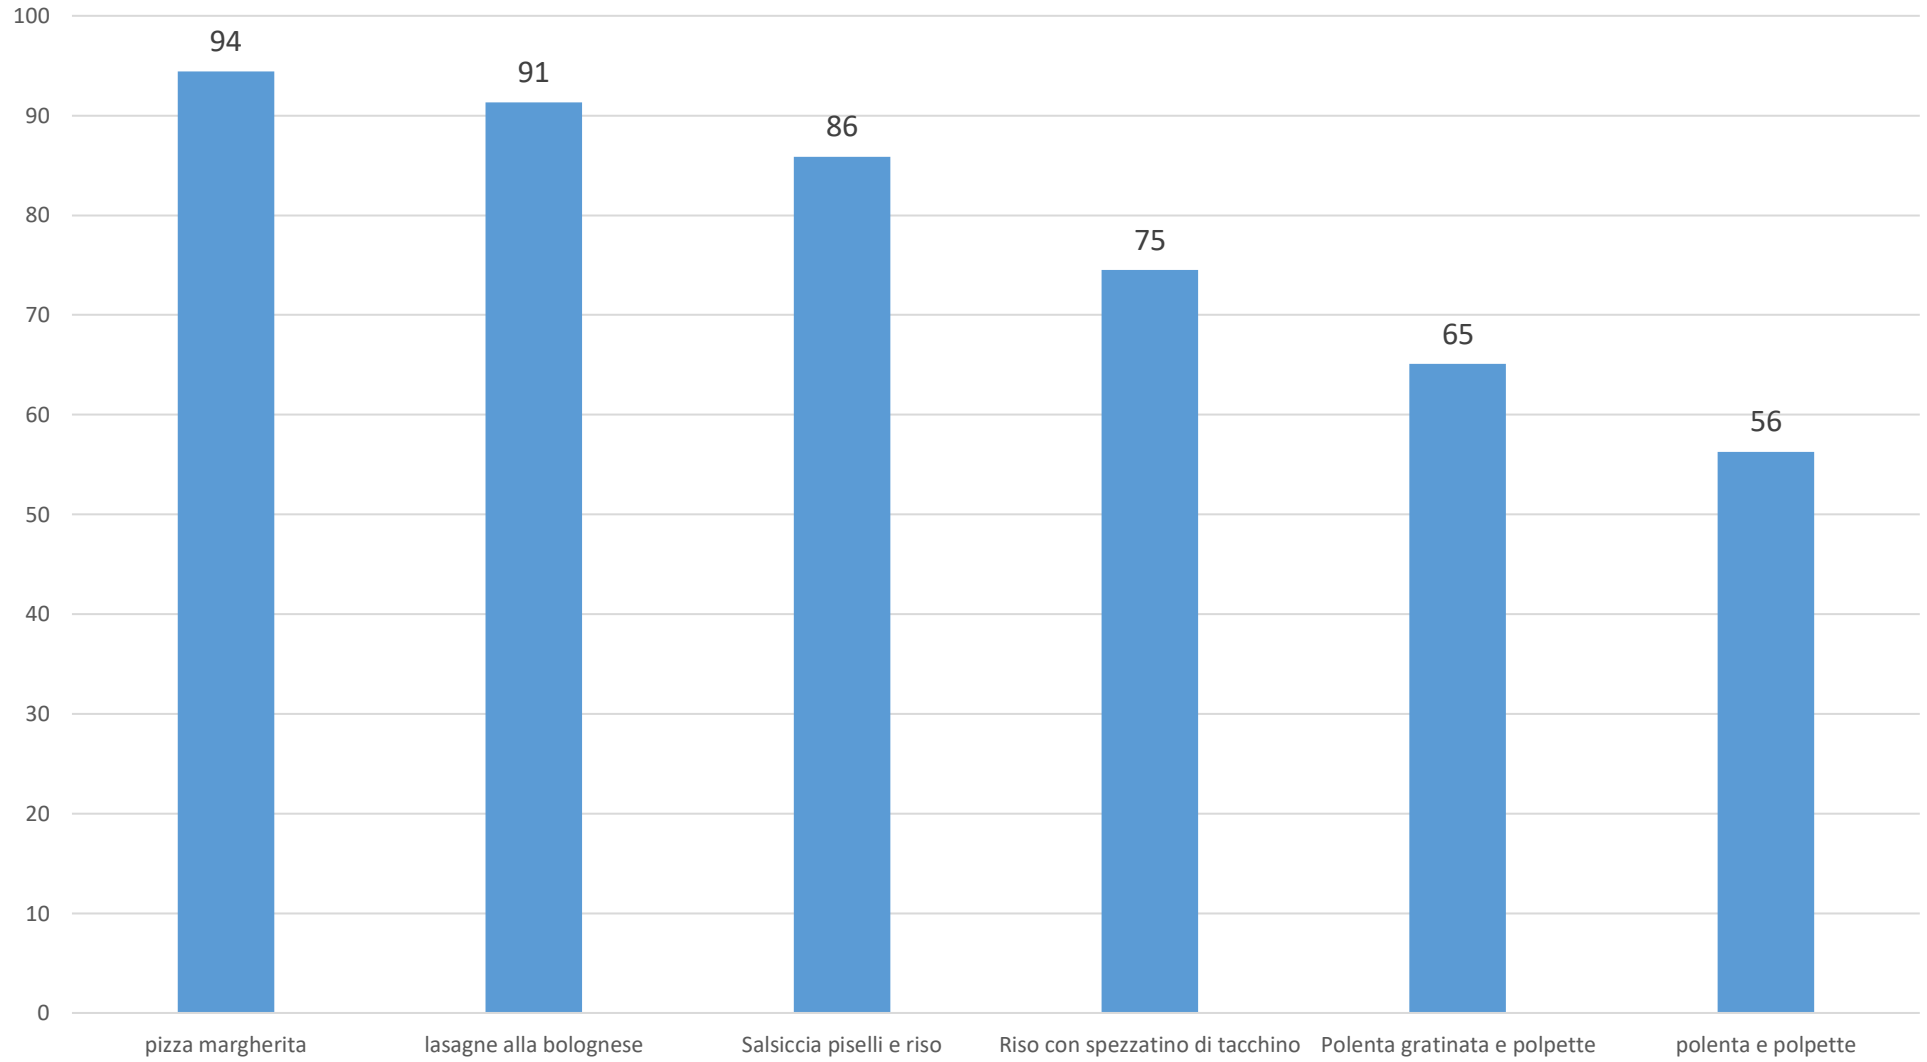

Media di Colonna1

GRADIMENTO PRIMI PIATTI MENÙ AUTUNNALE 23.24

Primo piatto del giorno

GRADIMENTO SECONDI PIATTI MENU' AUTUNNALE 23.24

secondo piatto del giorno

Media di gradimento contorno 2

GRADIMENTO CONTORNI MENU' AUTUNNALE 23.24

contorno del giorno 1

Media di Colonna2

GRADIMENTO PIATTI UNICI MENU' AUTUNNALE 23.24

piatto unico