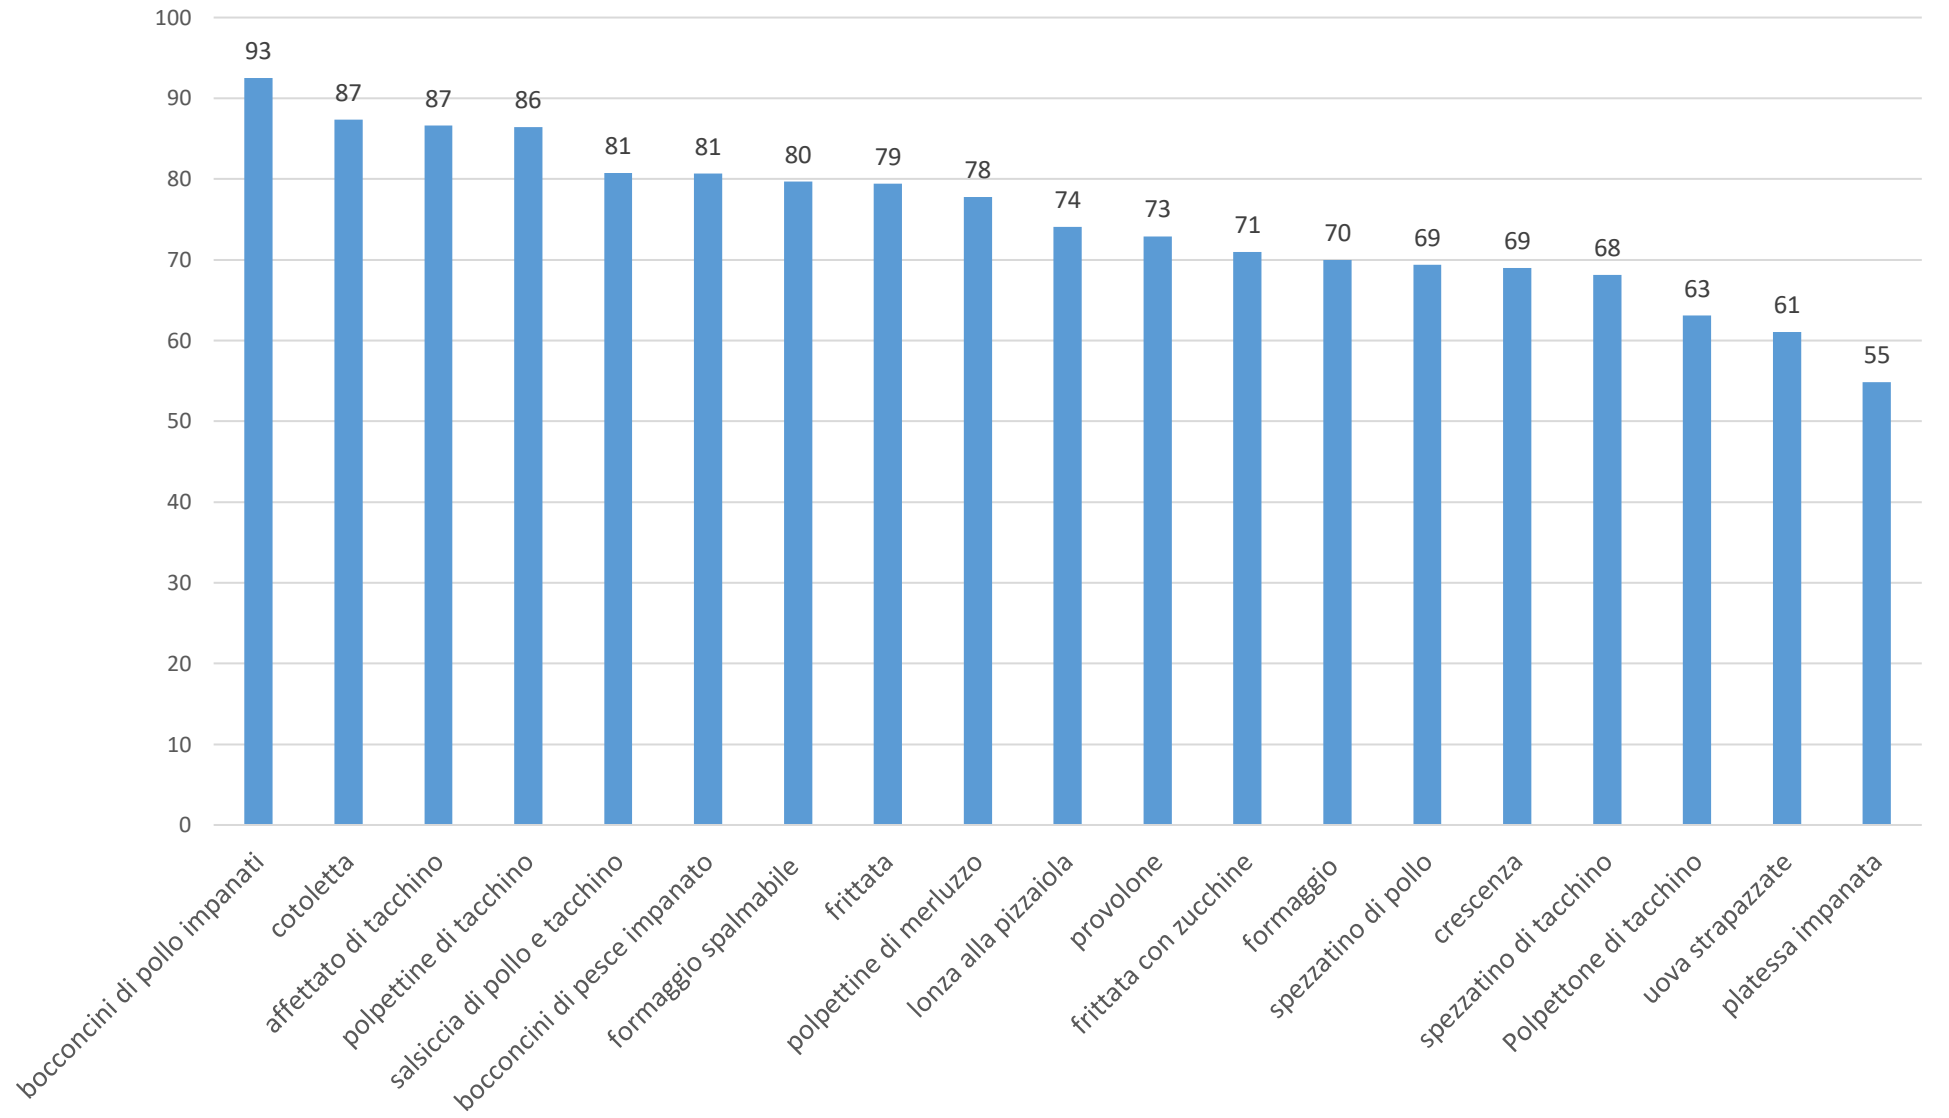

Media di Colonna1

GRADIMENTO PRIMI PIATTI MENÙ AUTUNNALE 23.24

Primo piatto del giorno

GRADIMENTO SECONDI PIATTI MENU' AUTUNNALE 23.24

secondo piatto del giorno

Media di gradimento contorno 2

GRADIMENTO CONTORNI MENU' AUTUNNALE 23.24

contorno del giorno 1

Media di Colonna2

GRADIMENTO PIATTI UNICI MENU' AUTUNNALE 23.24

piatto unico