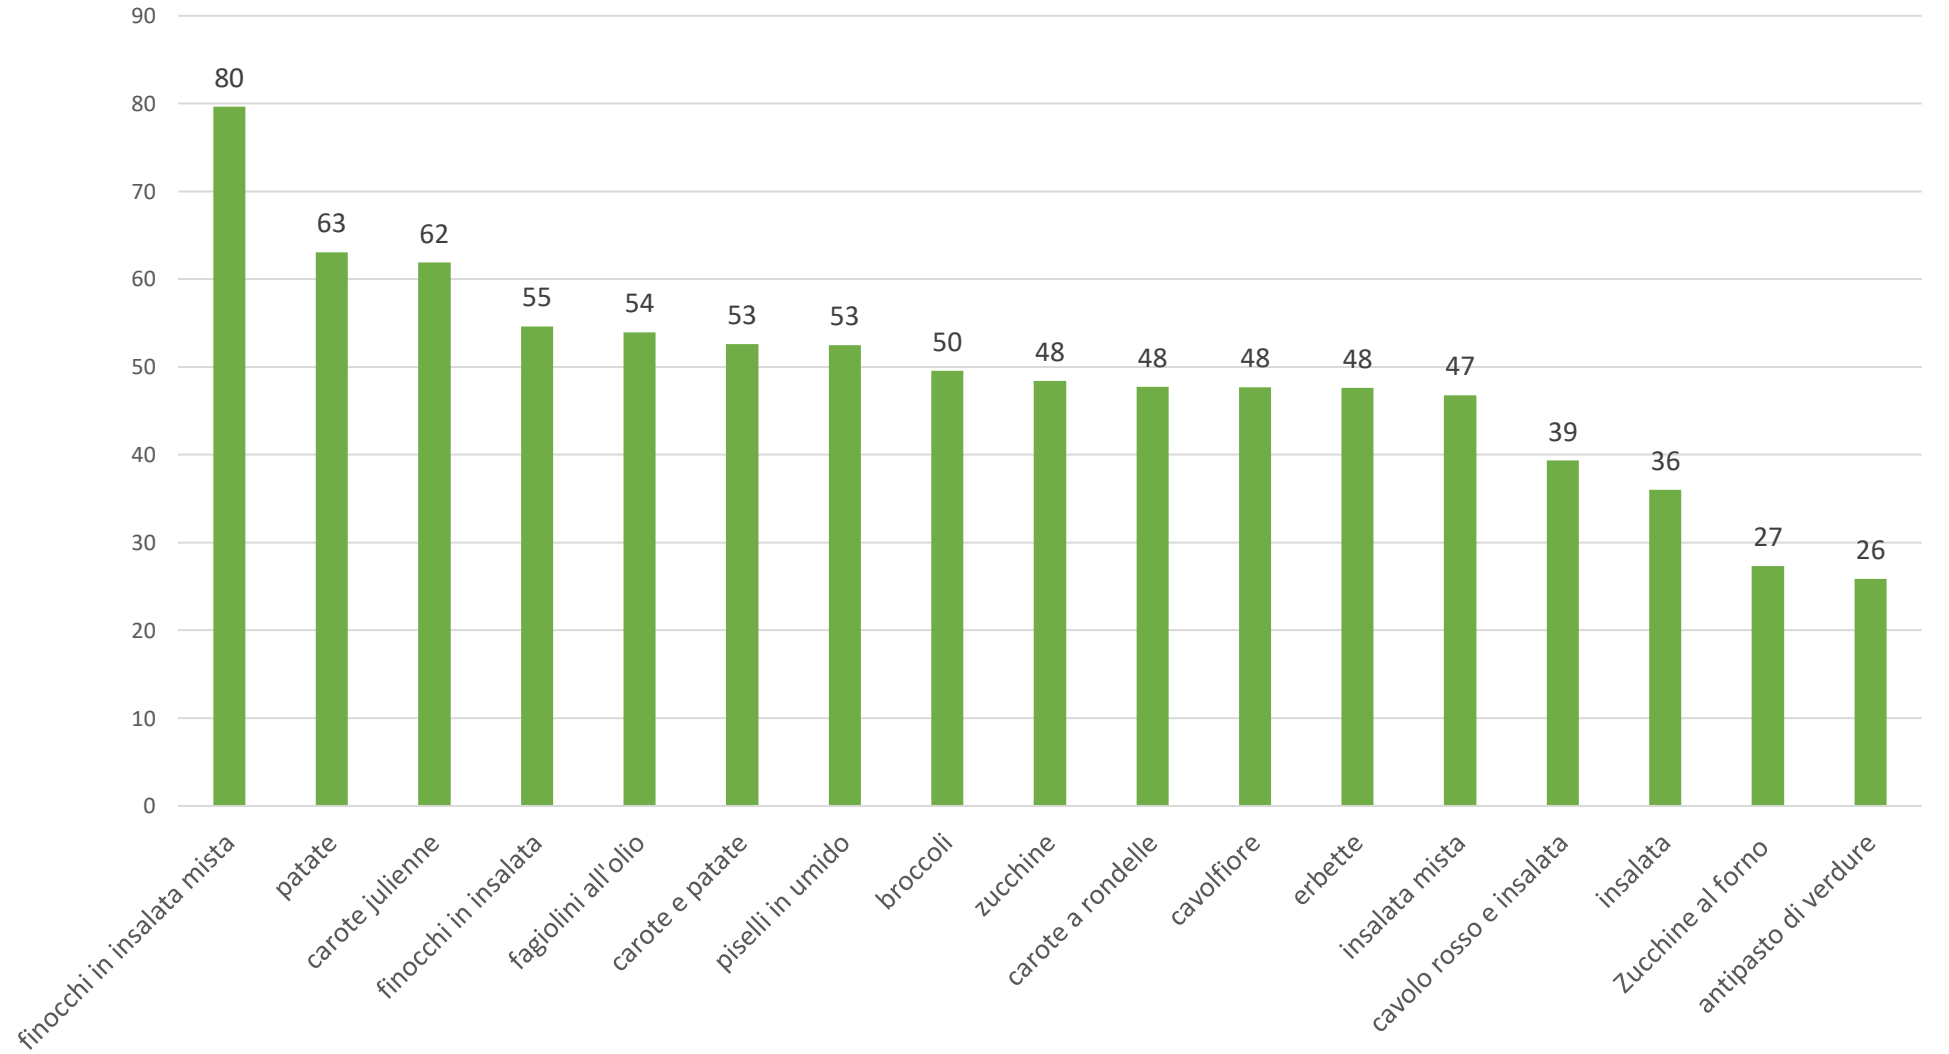

Media di Colonna1

GRADIMENTO PRIMI PIATTI MENÙ AUTUNNALE 23.24

Primo piatto del giorno

GRADIMENTO SECONDI PIATTI MENU' AUTUNNALE 23.24

secondo piatto del giorno

Media di gradimento contorno 2

GRADIMENTO CONTORNI MENU' AUTUNNALE 23.24

contorno del giorno 1

Media di Colonna2

GRADIMENTO PIATTI UNICI MENU' AUTUNNALE 23.24

piatto unico