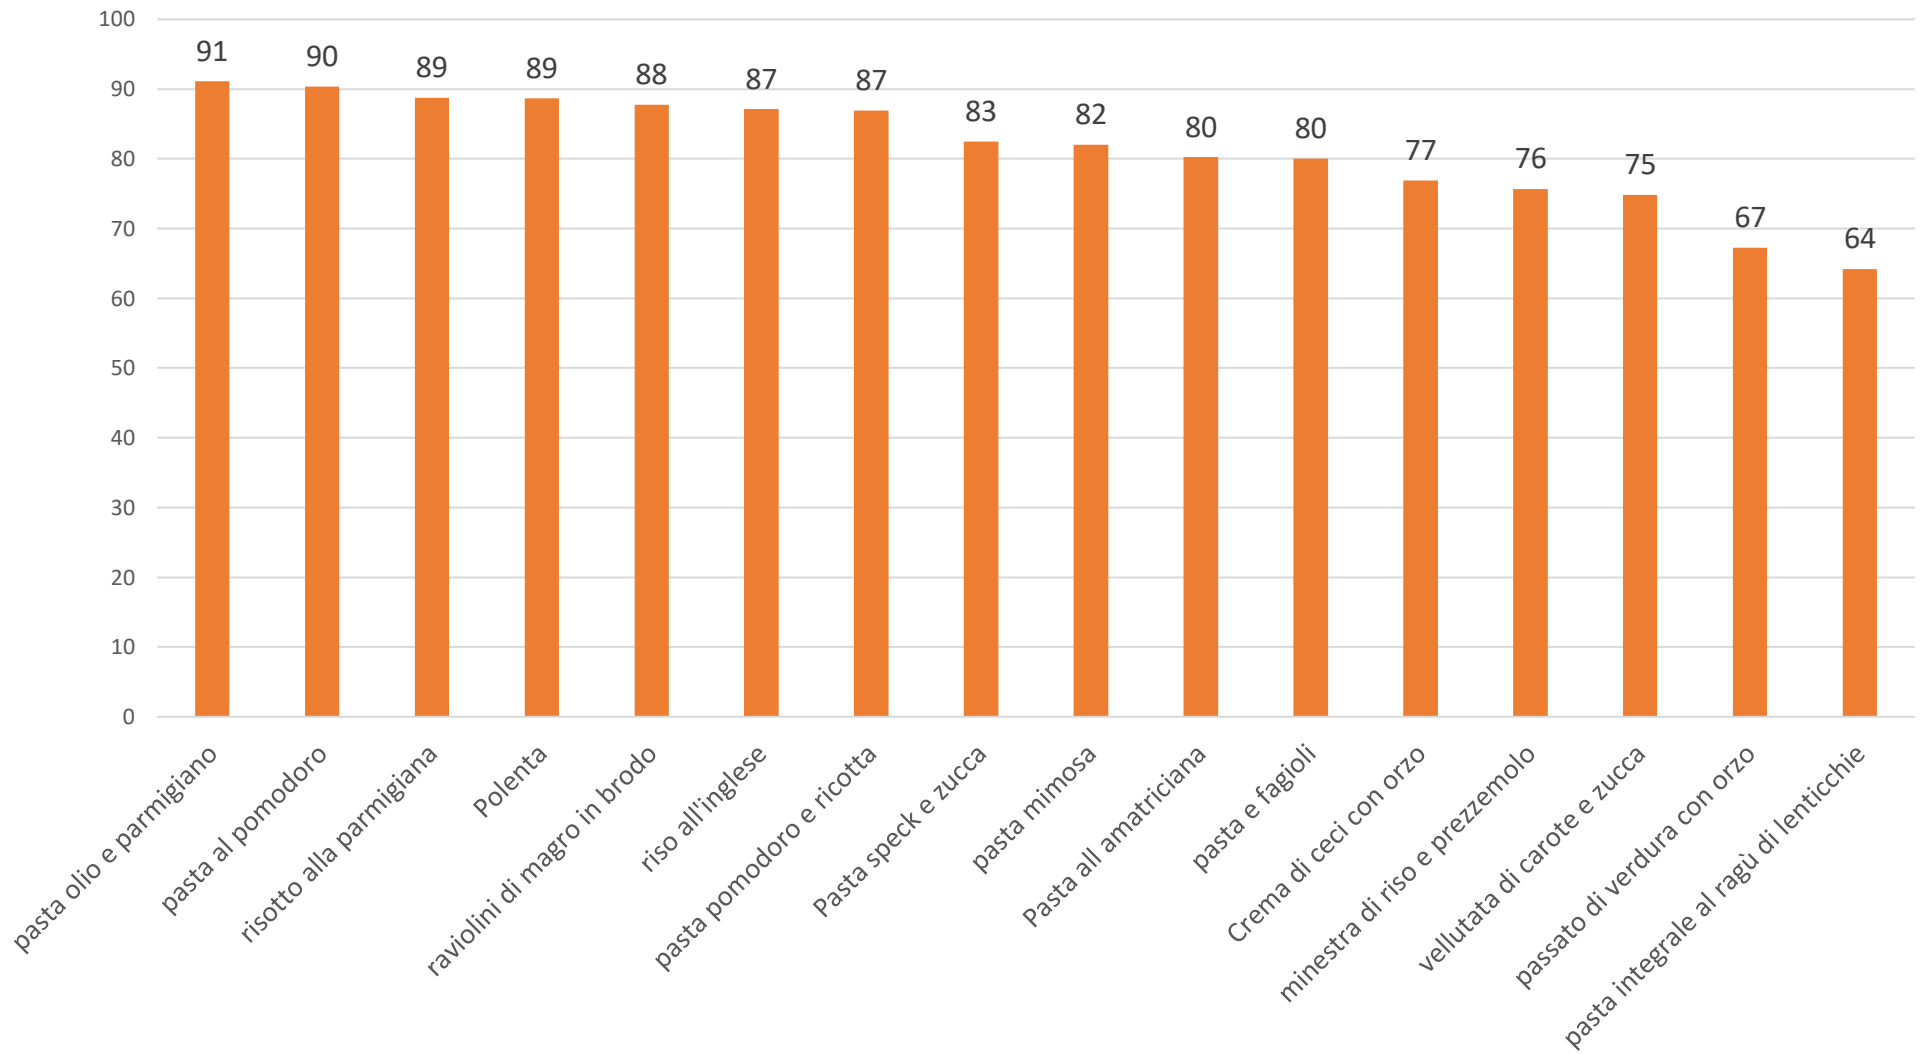

Media di Colonna1

GRADIMENTO PRIMI PIATTI MENÙ AUTUNNALE 23.24

Primo piatto del giorno

GRADIMENTO SECONDI PIATTI MENU' AUTUNNALE 23.24

secondo piatto del giorno

Media di gradimento contorno 2

GRADIMENTO CONTORNI MENU' AUTUNNALE 23.24

contorno del giorno 1

Media di Colonna2

GRADIMENTO PIATTI UNICI MENU' AUTUNNALE 23.24

piatto unico