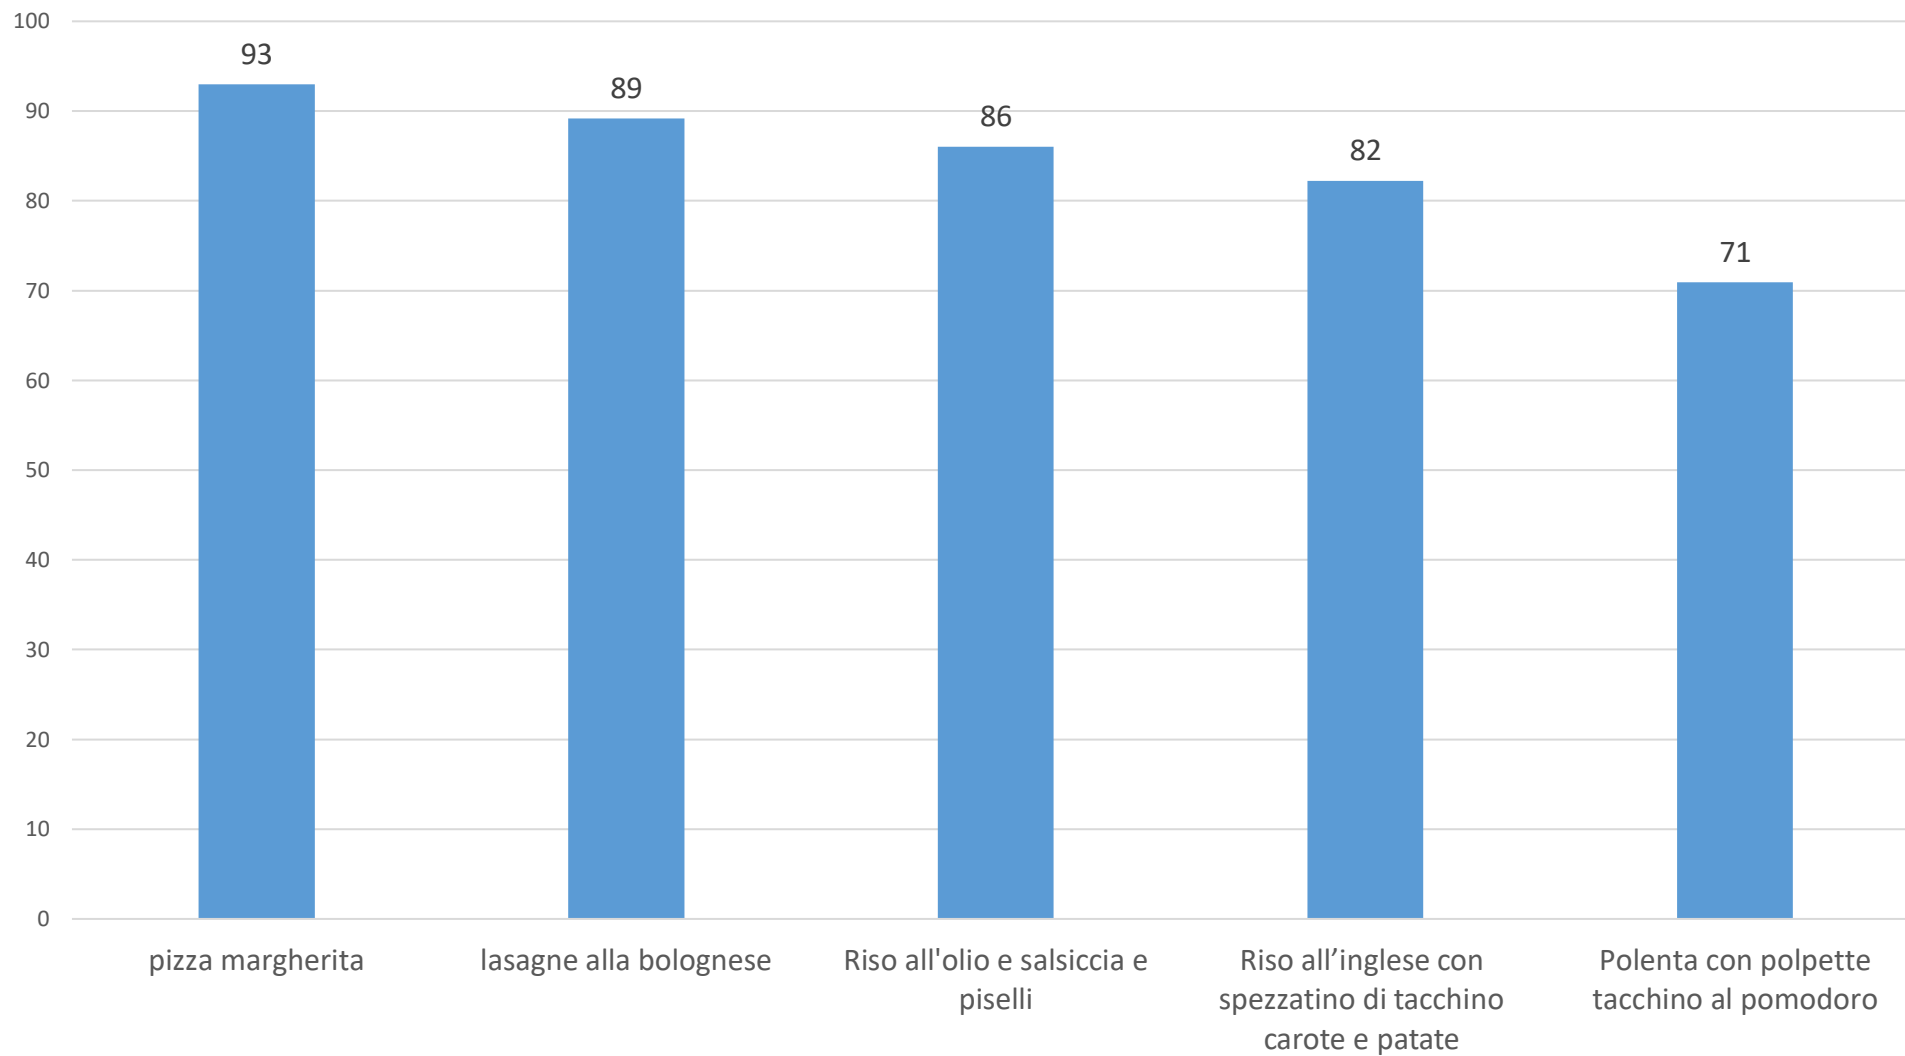

Media di gradimento contorno 1

GRADIMENTO CONTORNI MENU' AUTUNNALE 2024.25

contorno del giorno 1

Media di gradimento piatto unico

GRADIMENTO PIATTI UNICI MENU' AUTUNNALE 2024.25

piatto unico