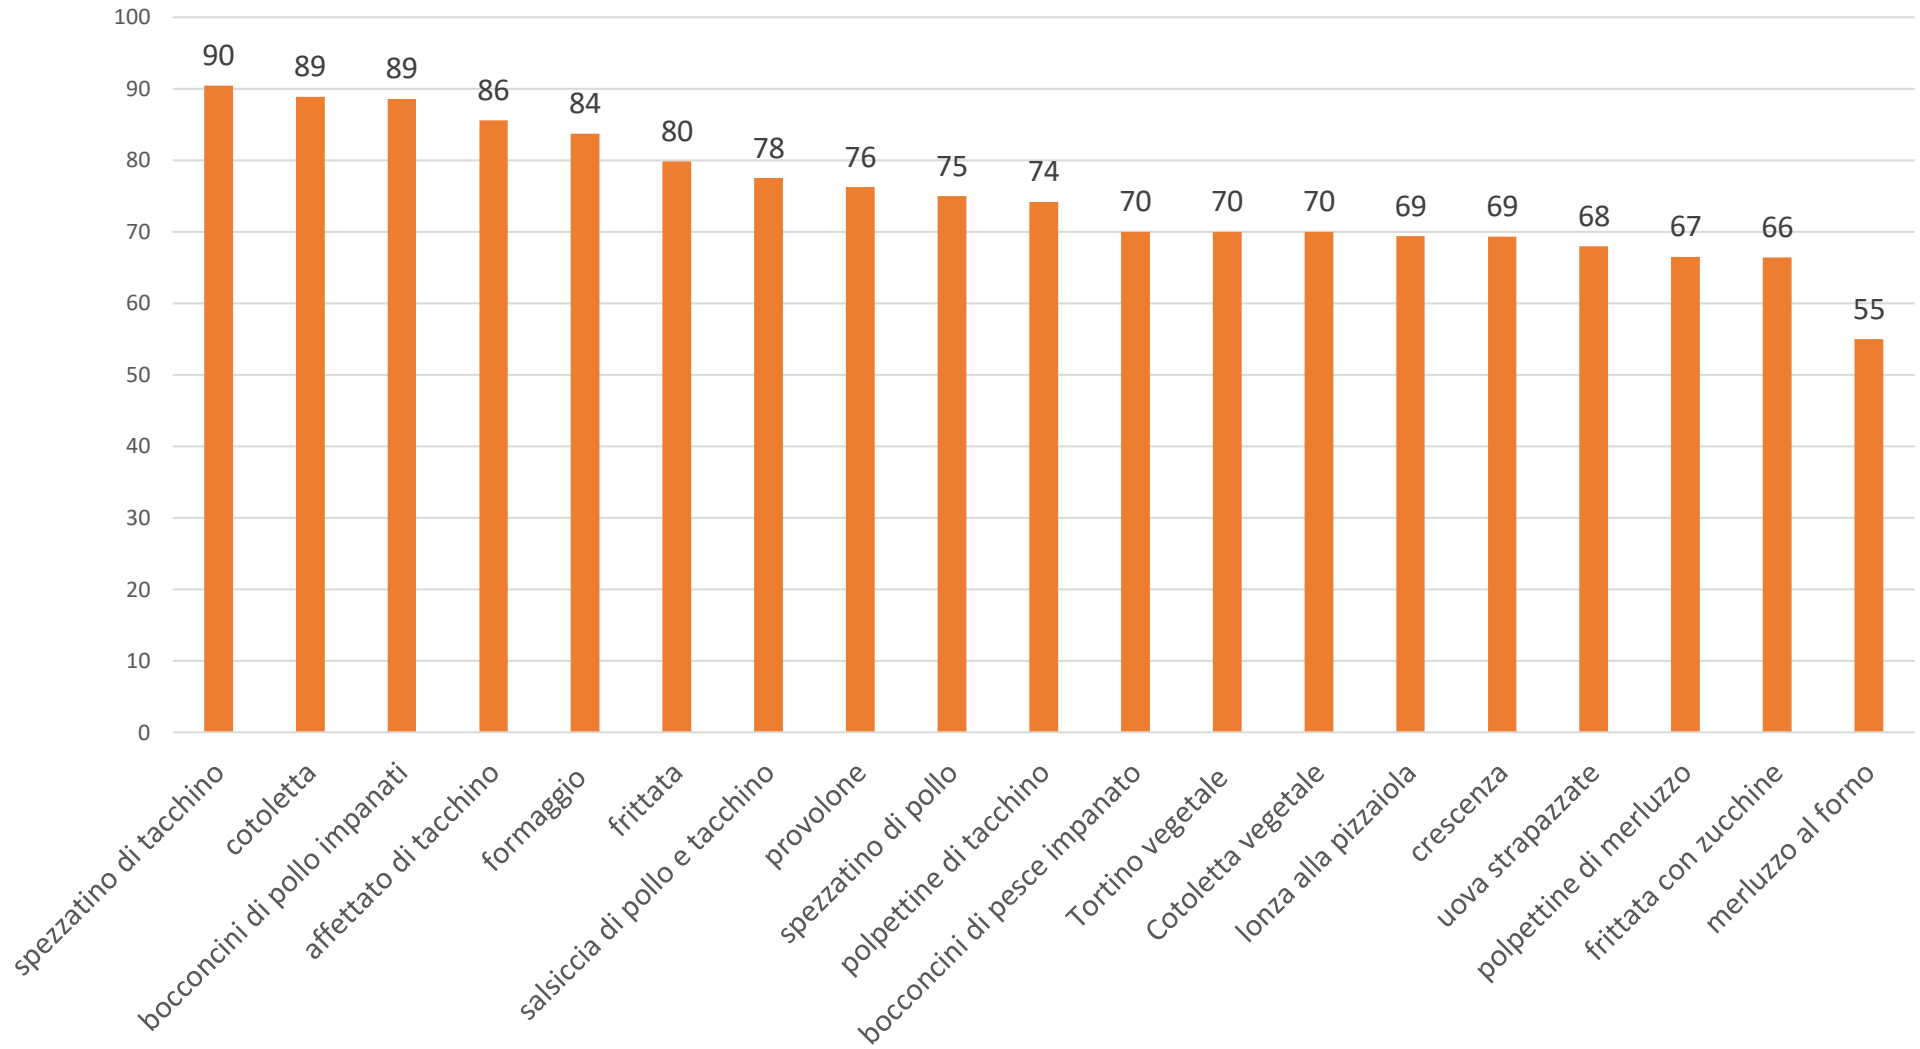

Media di gradimento primo piatto

GRADIMENTO PRIMI PIATTI MENU' AUTUNNALE 2024.25

Primo piatto del giorno

Media di gradimento secondo piatto

GRADIMENTO SECONDI PIATTI MENU' AUTUNNALE 2024.25

secondo piatto del giorno

Media di gradimento contorno 1

GRADIMENTO CONTORNI MENU' AUTUNNALE 2024.25

contorno del giorno 1

Media di gradimento piatto unico

GRADIMENTO PIATTI UNICI MENU' AUTUNNALE 2024.25

piatto unico