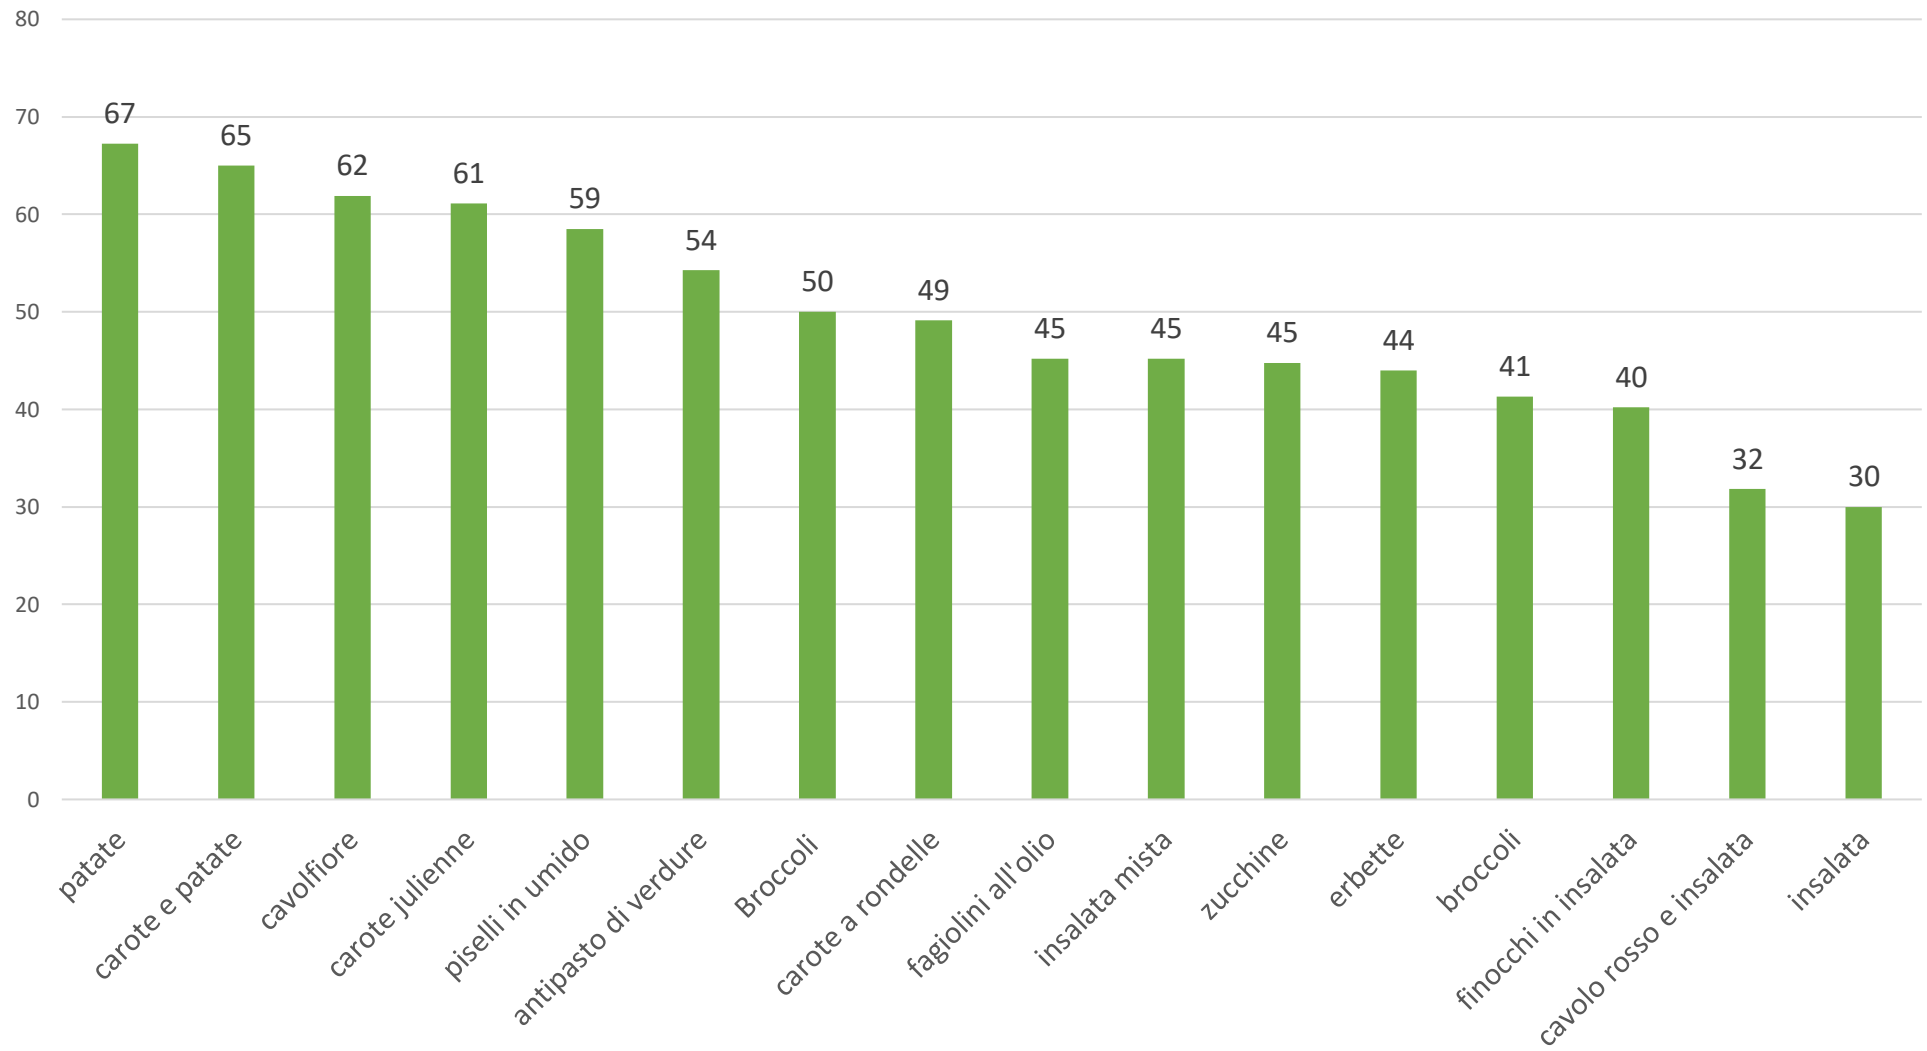

Media di gradimento primo piatto

GRADIMENTO PRIMI PIATTI MENU' AUTUNNALE 2024.25

Primo piatto del giorno

Media di gradimento secondo piatto

GRADIMENTO SECONDI PIATTI MENU' AUTUNNALE 2024.25

secondo piatto del giorno

Media di gradimento contorno 1

GRADIMENTO CONTORNI MENU' AUTUNNALE 2024.25

contorno del giorno 1

Media di gradimento piatto unico

GRADIMENTO PIATTI UNICI MENU' AUTUNNALE 2024.25

piatto unico