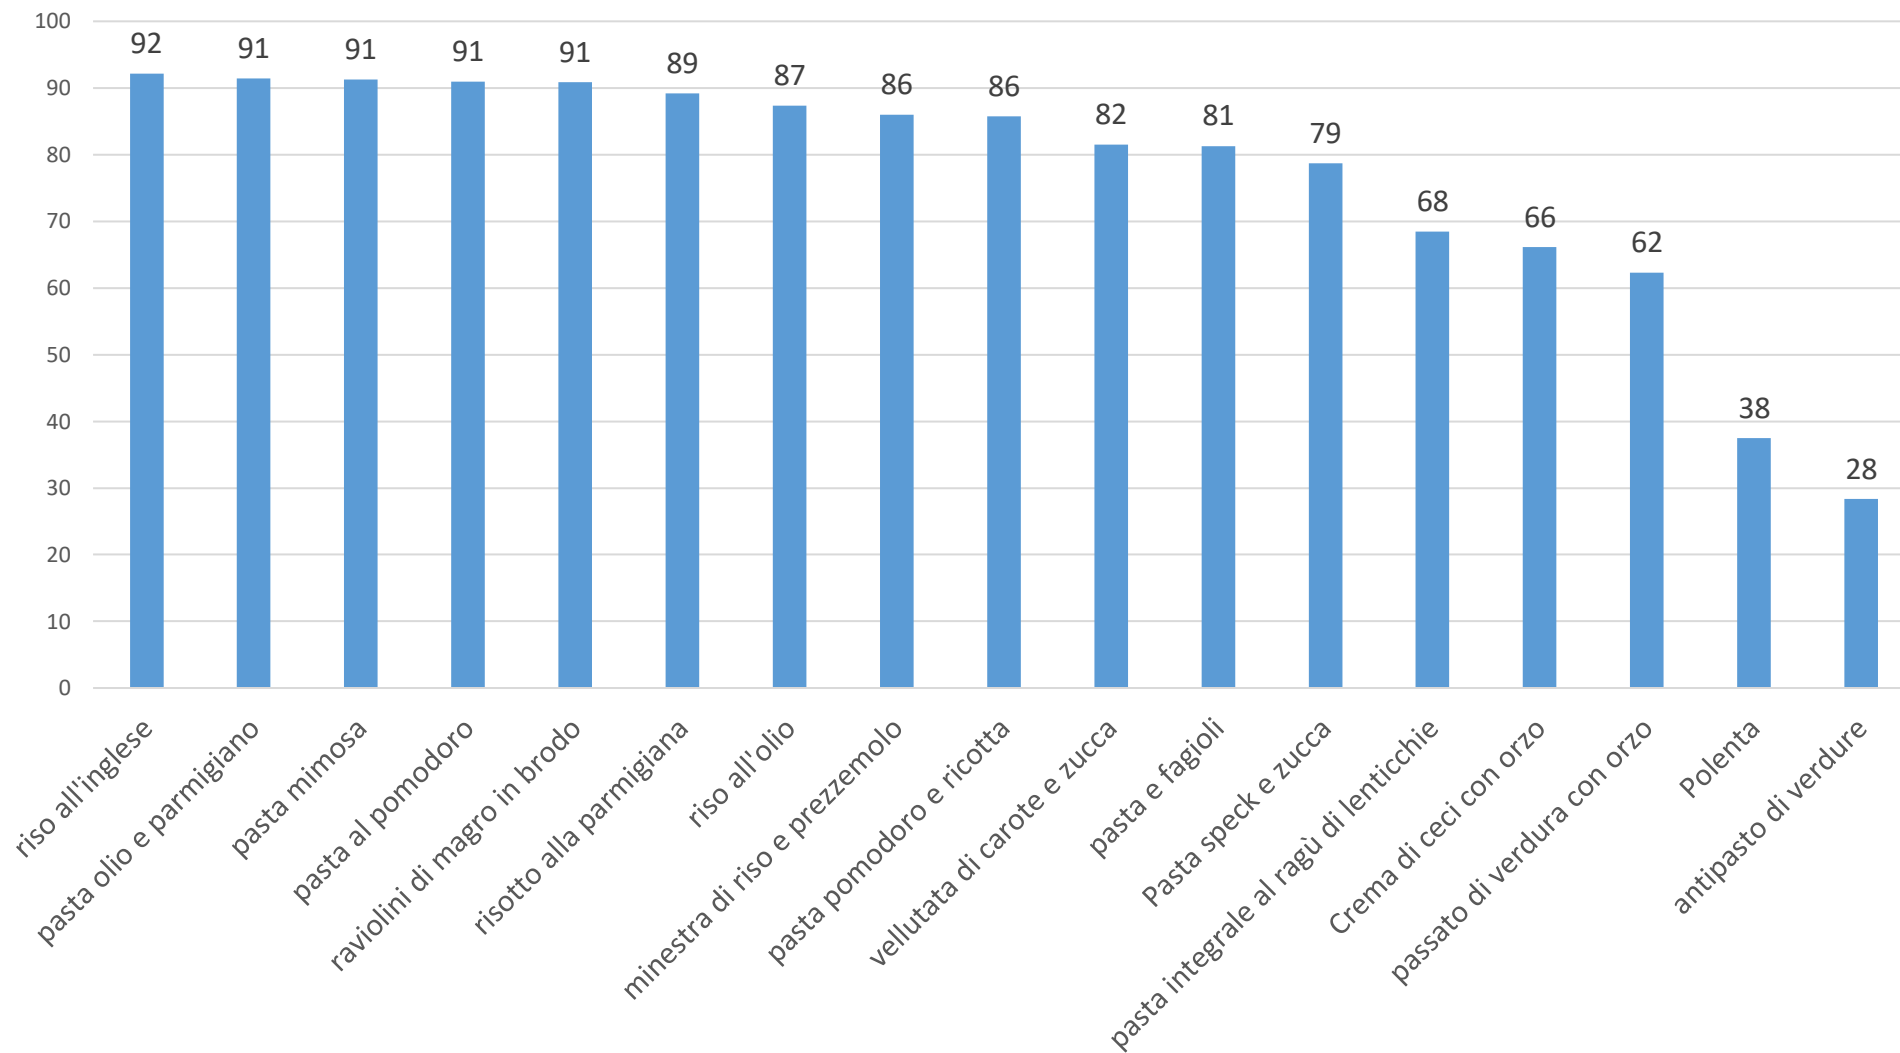

Media di gradimento primo piatto

GRADIMENTO PRIMI PIATTI MENU' AUTUNNALE 2024.25

Primo piatto del giorno

Media di gradimento secondo piatto

GRADIMENTO SECONDI PIATTI MENU' AUTUNNALE 2024.25

secondo piatto del giorno

Media di gradimento contorno 1

GRADIMENTO CONTORNI MENU' AUTUNNALE 2024.25

contorno del giorno 1

Media di gradimento piatto unico

GRADIMENTO PIATTI UNICI MENU' AUTUNNALE 2024.25

piatto unico